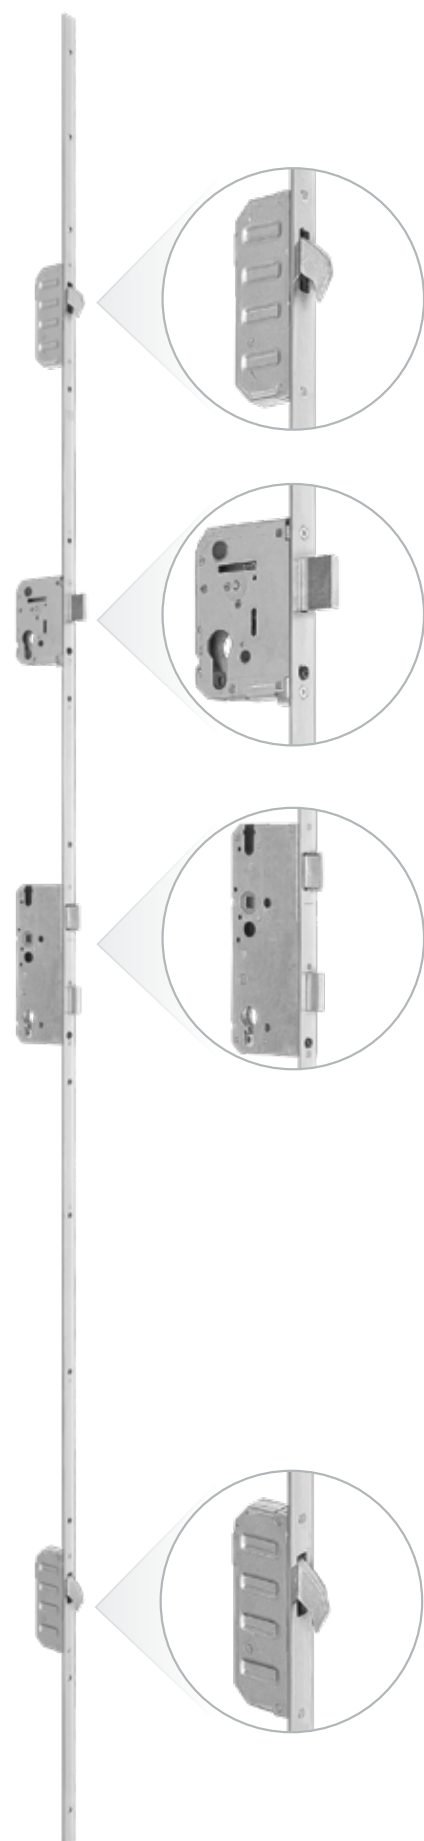

PROMOCJA!

100 mm
GRUBOŚĆ DRZWI

SZYBA
U_g=0,4
[W/m²•k]

0,65 W/m²k
PRZENIKALNOŚĆ CIEPLNA
DRZWI PRZESZKLONYCH

~~400 zł~~
1 zł

DOPLATA
DO GRUBOŚCI 90 MM

**POLECAMY
STANDARD DRUGI**

HAKOWY ZAMEK LISTWOWY CZTEROPUNKTOWY
Z REGULOWANĄ LISTWĄ ZACZEPOWĄ, DODATKOWYM ZAMKIEM
GÓRNYM I PROGIEM TERMICZNYM GU 72 MM

ZACZEP
REGULOWANY
DO ZAMKA
LISTWOWEGO

ZACZEP
DO ZAMKA
DODATKOWEGO

ZACZEP
GŁÓWNY
REGULOWANY
DO ZAMKA
LISTWOWEGO

ZACZEP
DO ZAMKA
LISTWOWEGO

**WINK
HAUS**

~~450 zł~~
350 zł

DOPLATA DO I
STANDARDU
DRZWI

PRÓG TERMICZNY **GU**

szerokość 72 mm

**POLECAMY
STANDARD TRZECI**

HAKOWY ZAMEK LISTWOWY PIĘCIOPUNKTOWY
Z REGULOWANĄ LISTWĄ ZACZEPOWĄ
I PROGIEM TERMICZNYM GU 95 MM

ZACZEP
REGULOWANY
DO ZAMKA
LISTWOWEGO

ZACZEP
REGULOWANY
DO ZAMKA
DODATKOWEGO