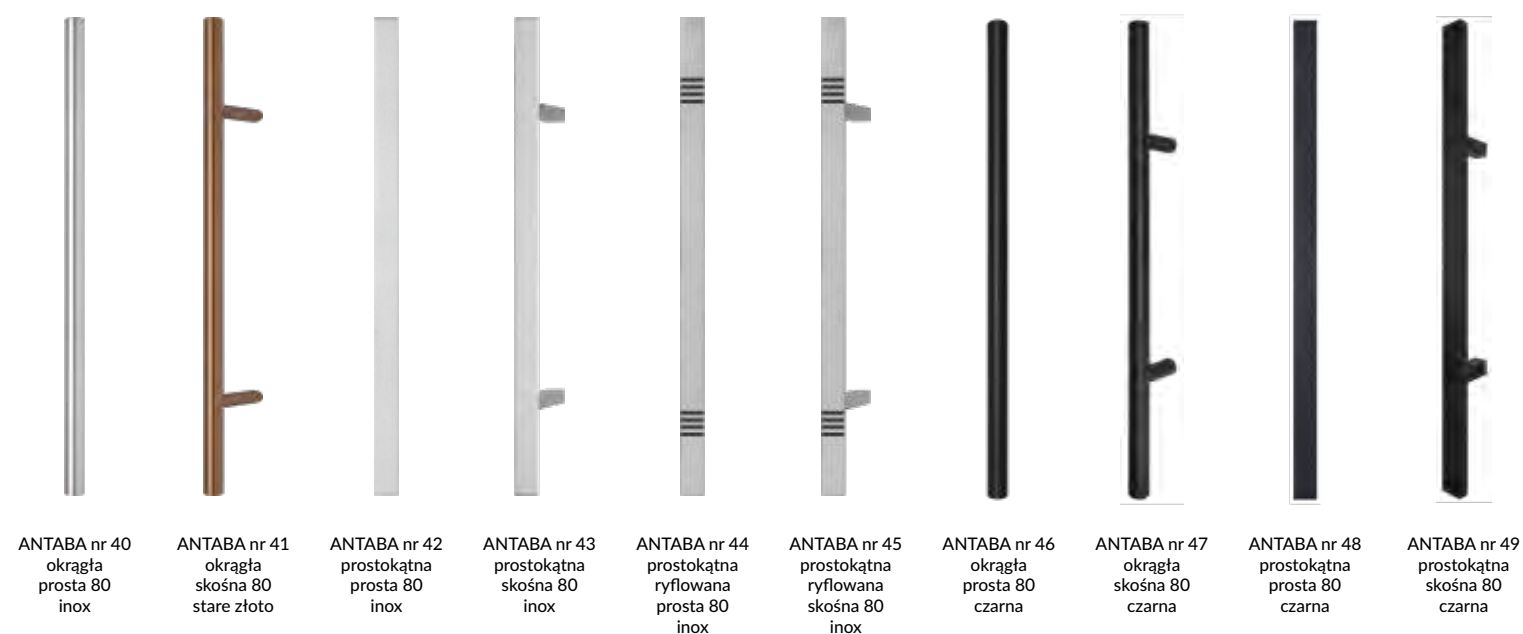

LINCOLN

BEDFORD

CARDIFF

PRESTON

PRESTON

PRESTON

STANDARDOWE RODZAJE WYKOŃCZEŃ LAZUROWYCH W WERSJI DĘBOWEJ

* Uwaga!!! Kolory Dąb bielony, Hemlock, Lakier bezbarwny, Yellow, Winchester, Afzelia, Sosna, Orange w drzwiach Ramowo-płycinowych, Ramowo-szkieletowych i Retro występują tylko w opcji z wklejkami z drewna dębowego w brzegowe listwy ramiaków za dopłatą 15%.
Drzwi zewnętrzne malowane są wysokiej jakości farbami lazurowymi niemieckiej firmy REMMERS.

STANDARDOWE RODZAJE WYKOŃCZEŃ RAL

NOWE WYKOŃCZENIE DOSTĘPNE TYLKO W WERSJI BLACK LINE

UWAGA!!!

Drewno to materiał naturalny posiadający swoją własną, unikalną i wyjątkową strukturę, dzięki czemu każde wykonane przez nas okna i drzwi posiadają indywidualny i niepowtarzalny charakter. Jego naturalne cechy, powodują możliwość powstania różnic kolorystycznych w poszczególnych elementach okien i drzwi, niestanowiących podstaw do reklamacji.

Dodatkowo informujemy, iż wykończenie MATRIX, NATURA, PREDATOR oraz VINTAGE jest wykonane z unikatowego specjalnie wyselekcjonowanego forniru dębowego w którym występują: duże przebarwienia kolorystyczne, sęki, błyszcz, naturalne pęknięcia i ubytki w drewnie w postaci większych bądź mniejszych dziur, które niejednokrotnie są wypełnione czarną ozdobną masą.

AXA
HOME SECURITY

Klamki AXA slim występują tylko w połączeniu z antabą.

ZAMKI LISTWOWE

WINKHAUS

SAMOZAMYKACZ WPUSZCZANY W SKRZYDŁO

CZYTNIK LINII PAPILARNYCH

GU

WILKA®
SCHLIESSTECHNIK