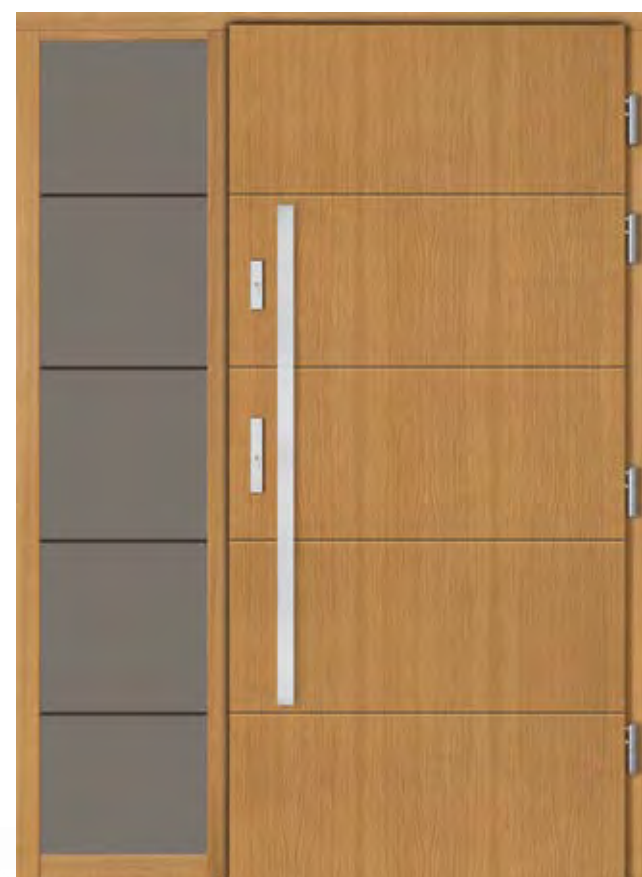

LEVICO

VARESE

PIRANO

VOLTA

DRZWI VINTAGE

STANDARD 1

- skrzydło o grubości 100 mm z uszczelką w wersji licowanej
- ościeżnica stała o szerokości 100 mm z uszczelką
- pakiet czteroszybowy, trójkomorowy
- trzy zawiasy wpuszczane renomowanej firmy SIMONSWERK
- wysokiej jakości klamka niemieckiej firmy Hoppe - London, satyna, długi szyld
- zamek listwowy hakowy niemieckiej firmy WINKHAUS - trzypunktowy
- listwa zaczepowa regulowana niemieckiej firmy WINKHAUS - trzypunktowa
- wkładka patentowa niemieckiej firmy Wilka
- komplet kluczy - 3 sztuki
- próg aluminiowy GUTMAN z uszczelką o szerokości 102 mm
- metalowy stabilizator w skrzydle drzwiowym