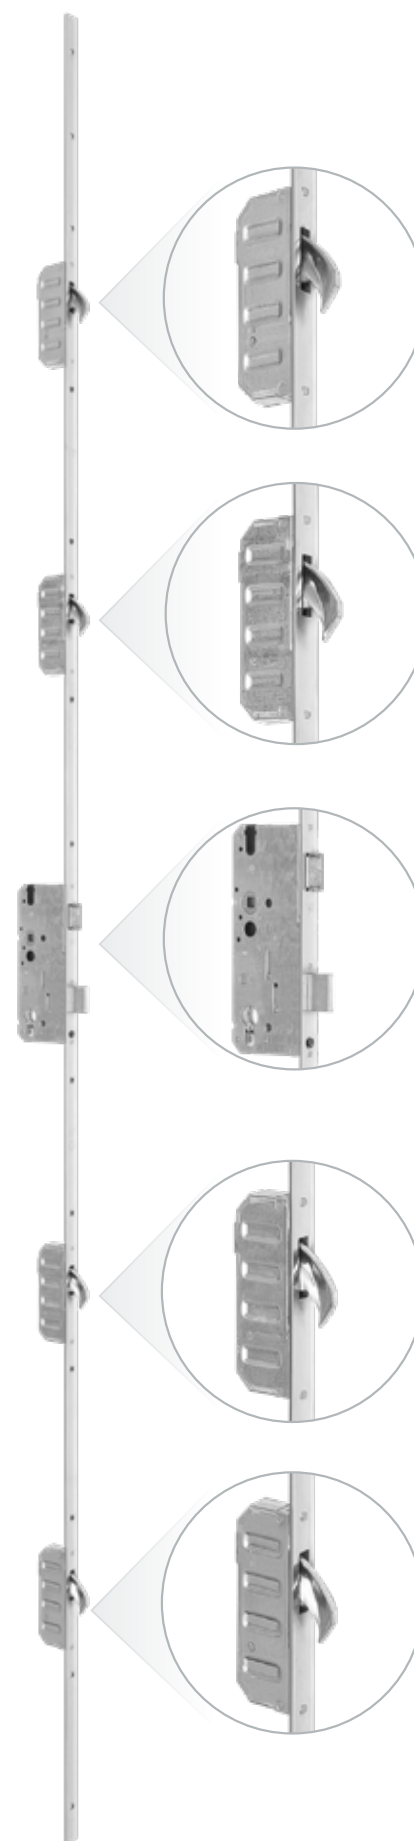

PROMOCJA!

100 mm
GRUBOŚĆ DRZWI

SZYBA
U_g=0,4
[W/m²•k]

0,65 W/m²k
PRZENIKALNOŚĆ CIEPLNA
DRZWI PRZESZKLONYCH

~~400 zł~~
1 zł

DOPLATA
DO GRUBOŚCI 90 MM

**POLECAMY
STANDARD DRUGI**

HAKOWY ZAMEK LISTWOWY CZTEROPUNKTOWY
Z REGULOWANĄ LISTWĄ ZACZEPOWĄ, DODATKOWYM ZAMKIEM
GÓRNYM I PROGIEM TERMICZNYM GU 72 MM

ZACZEP
REGULOWANY
DO ZAMKA
LISTWOWEGO

ZACZEP
DO ZAMKA
DODATKOWEGO

ZACZEP
GŁÓWNY
REGULOWANY
DO ZAMKA
LISTWOWEGO

ZACZEP
DO ZAMKA
LISTWOWEGO

**WINK
HAUS**

~~450 zł~~
350 zł

DOPLATA DO I
STANDARDU
DRZWI

PRÓG TERMICZNY **GU**

szerokość 72 mm

**POLECAMY
STANDARD TRZECI**

HAKOWY ZAMEK LISTWOWY PIĘCIOPUNKTOWY
Z REGULOWANĄ LISTWĄ ZACZEPOWĄ
I PROGIEM TERMICZNYM GU 95 MM

ZACZEP
REGULOWANY
DO ZAMKA
LISTWOWEGO

ZACZEP
REGULOWANY
DO ZAMKA
DODATKOWEGO

ZACZEP
GŁÓWNY
REGULOWANY
DO ZAMKA
LISTWOWEGO

ZACZEP
REGULOWANY
DO ZAMKA
LISTWOWEGO

ZACZEP
REGULOWANY
DO ZAMKA
LISTWOWEGO

**WINK
HAUS**

~~250 zł~~
150 zł

DOPLATA DO II
STANDARDU
DRZWI

PRÓG TERMICZNY **GU**

szerokość 95 mm