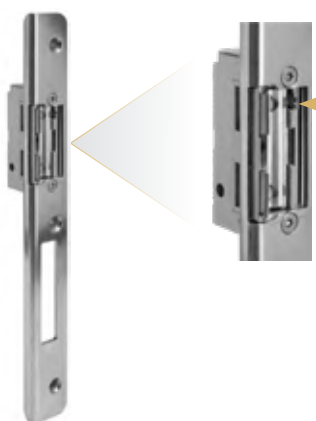

AXA
HOME SECURITY

Klamki AXA slim występują tylko w połączeniu z antabą.

ZAMKI LISTWOWE

WINKHAUS

SAMOZAMYKACZ WPUSZCZANY W SKRZYDŁO

CZYTNIK LINII PAPILARNYCH

GU

WILKA®
SCHLIESSTECHNIK

Wkładka pojedyncza - 3 klucze

Wkładka gałka - 3 klucze

Komplet dwóch wkładek w systemie jednego klucza - mosiądz lub nikiel

Samozamykacz

Samozamykacz

Wizjer panoramiczny

przełącznik dzień / noc

Zaczep współpracujący z antabą

przełącznik dzień / noc

Elektrozaczep

Profil poszerzający 50 mm do progu termicznego

Profil poszerzający 30 mm do progu termicznego

POCHWYTY Z CZYTNIKIEM

- Zestaw zawiera:
- pochwyt jednostronny z czytnikiem linii papilarnych
 - zamek Automatic GU
 - silnik do zamka Automatic
 - elektroniczny przepust secure connect 50
 - jednolita listwa zaczepowa
 - klamka AXA SLIM od strony wewnętrznej