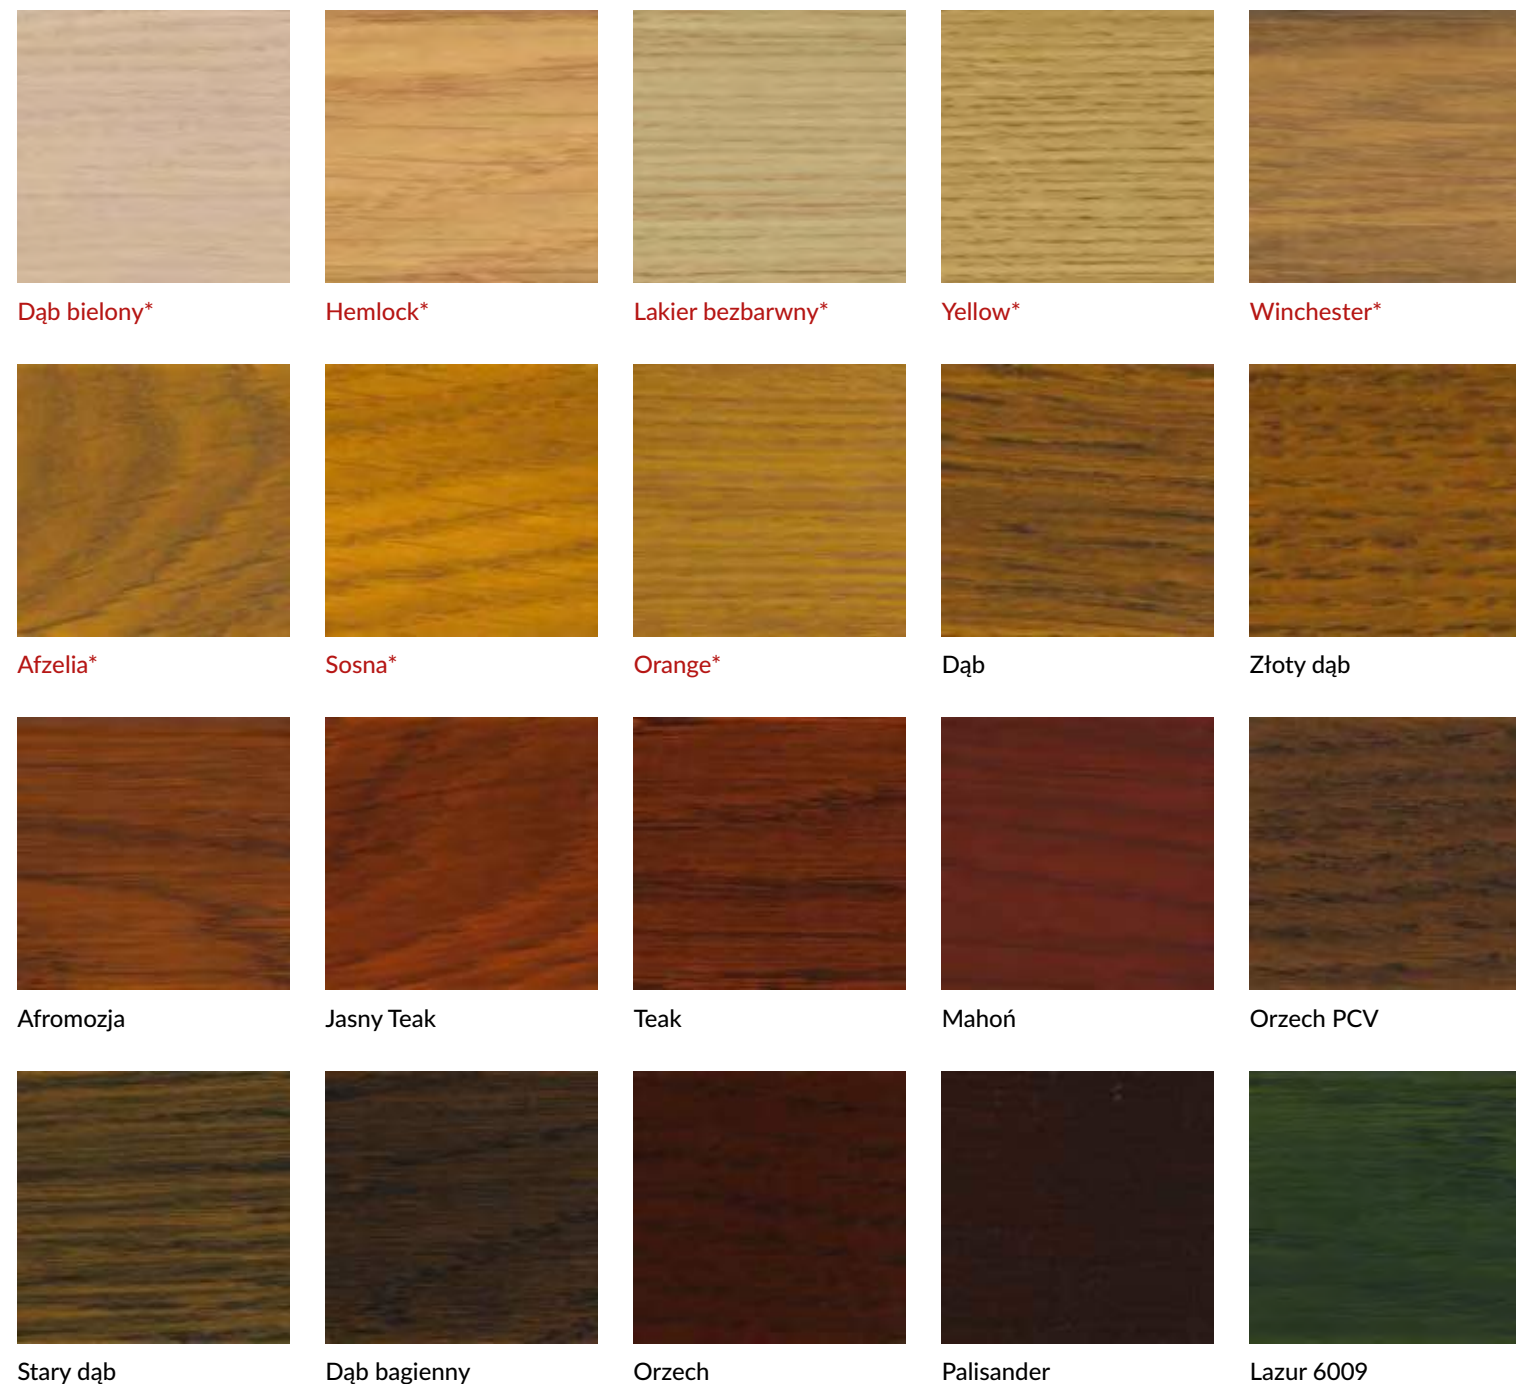

LINCOLN

BEDFORD

CARDIFF

PRESTON

PRESTON

PRESTON

STANDARDOWE RODZAJE WYKOŃCZEŃ LAZUROWYCH W WERSJI DĘBOWEJ

* Uwaga!!! Kolory Dąb bielony, Hemlock, Lakier bezbarwny, Yellow, Winchester, Afzelia, Sosna, Orange w drzwiach Ramowo-płycinowych, Ramowo-szkieletowych i Retro występują tylko w opcji z wklejkami z drewna dębowego w brzegowe listwy ramiaków za dopłatą 15%.
Drzwi zewnętrzne malowane są wysokiej jakości farbami lazurowymi niemieckiej firmy REMMERS.