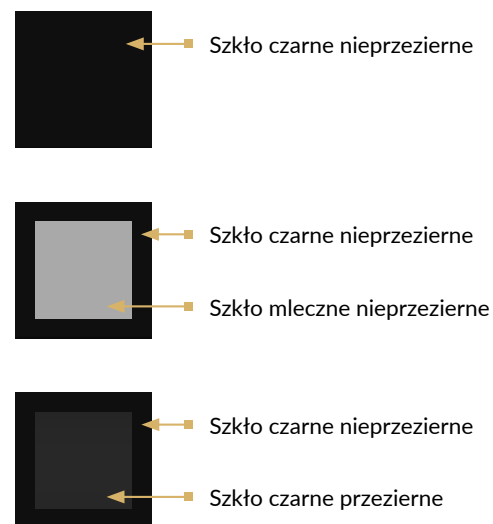

ROZBARWIENIA SZKŁA