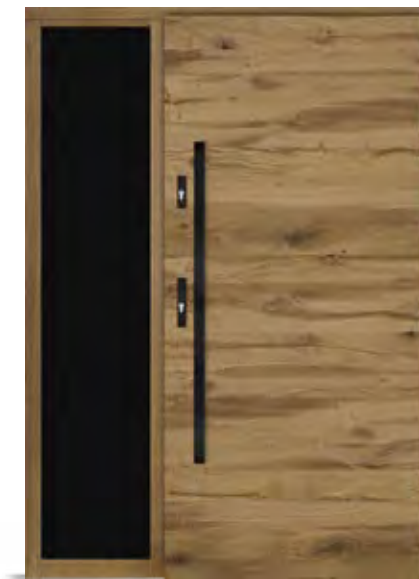

PEŁNE BLACK