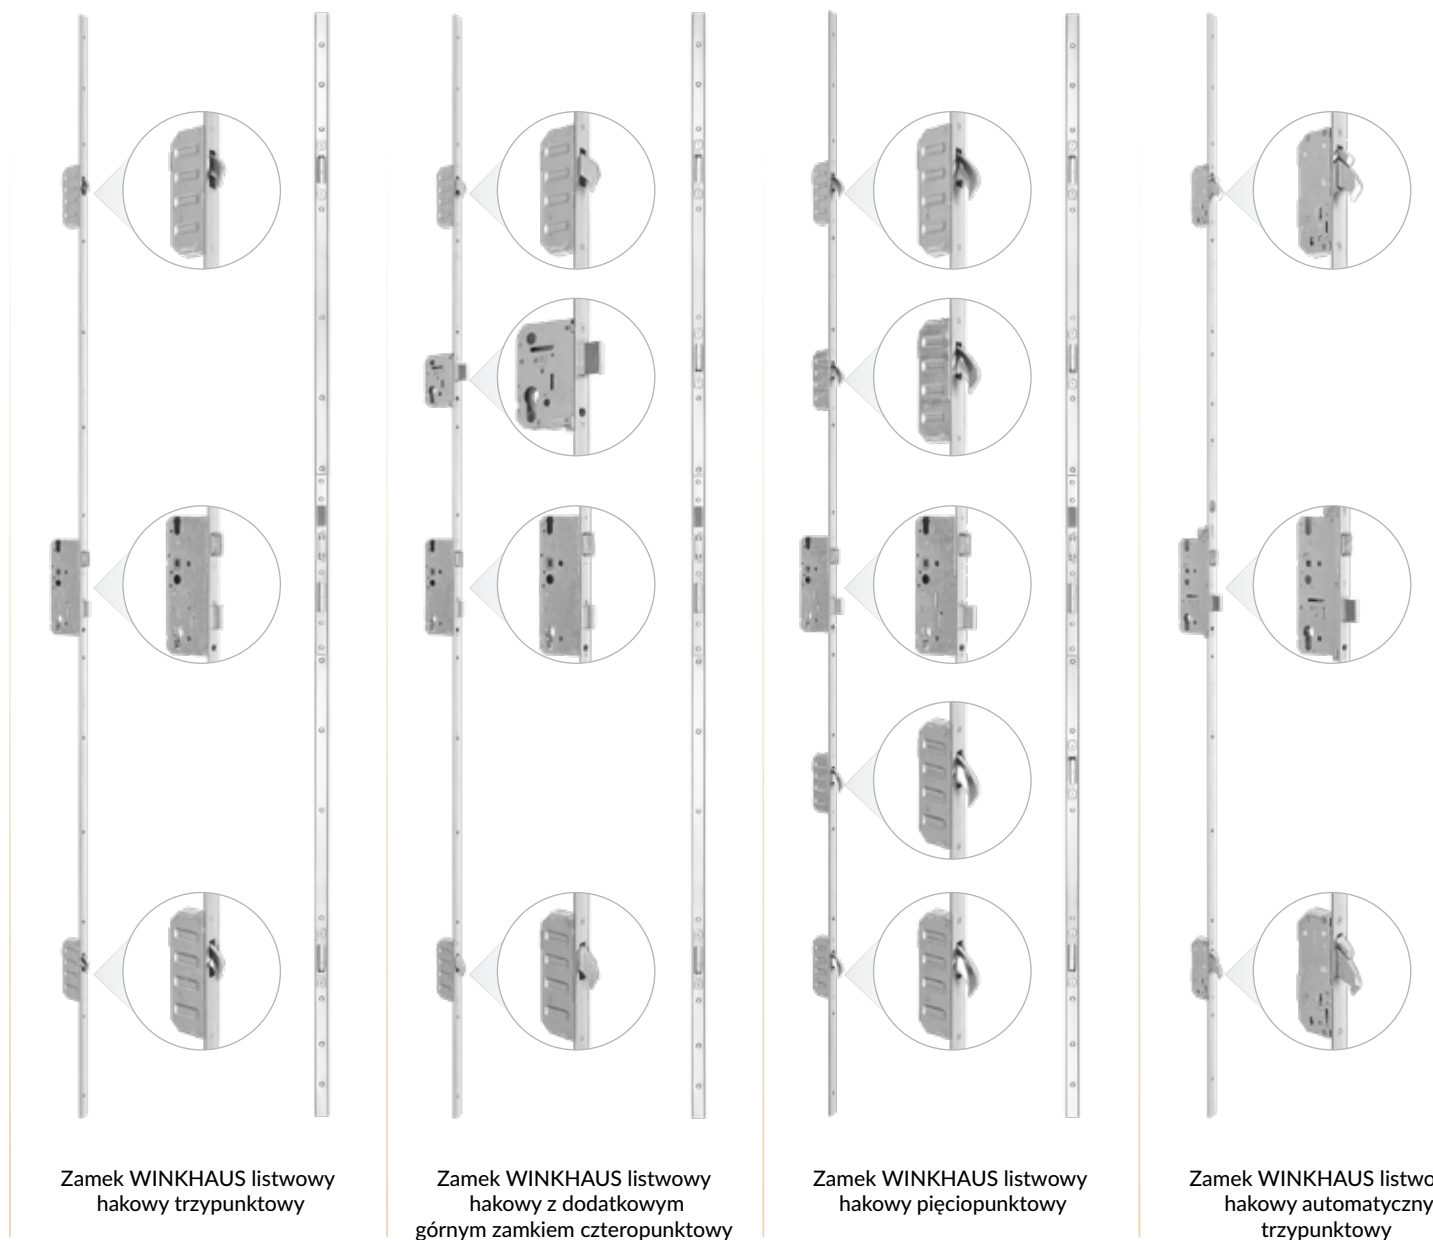

AXA
HOME SECURITY

Klamki AXA slim występują tylko w połączeniu z antabą.

ZAMKI LISTWOWE

WINKHAUS

SAMOZAMYKACZ WPUSZCZANY W SKRZYDŁO

CZYTNIK LINII PAPILARNYCH

GU

WILKA®
SCHLIESSTECHNIK

Wkładka pojedyncza - 3 klucze

Wkładka gałka - 3 klucze

Komplet dwóch wkładek w systemie jednego klucza - mosiądz lub nikiel

Samozamykacz

Samozamykacz

Wizjer panoramiczny

przełącznik dzień / noc

Zaczep współpracujący z antabą

przełącznik dzień / noc

Elektrozaczep

Profil poszerzający 50 mm do progu termicznego

Profil poszerzający 30 mm do progu termicznego

POCHWYTY Z CZYTNIKIEM

- Zestaw zawiera:
- pochwyt jednostronny z czytnikiem linii papilarnych
 - zamek Automatic GU
 - silnik do zamka Automatic
 - elektroniczny przepust secure connect 50
 - jednolita listwa zaczepowa
 - klamka AXA SLIM od strony wewnętrznej