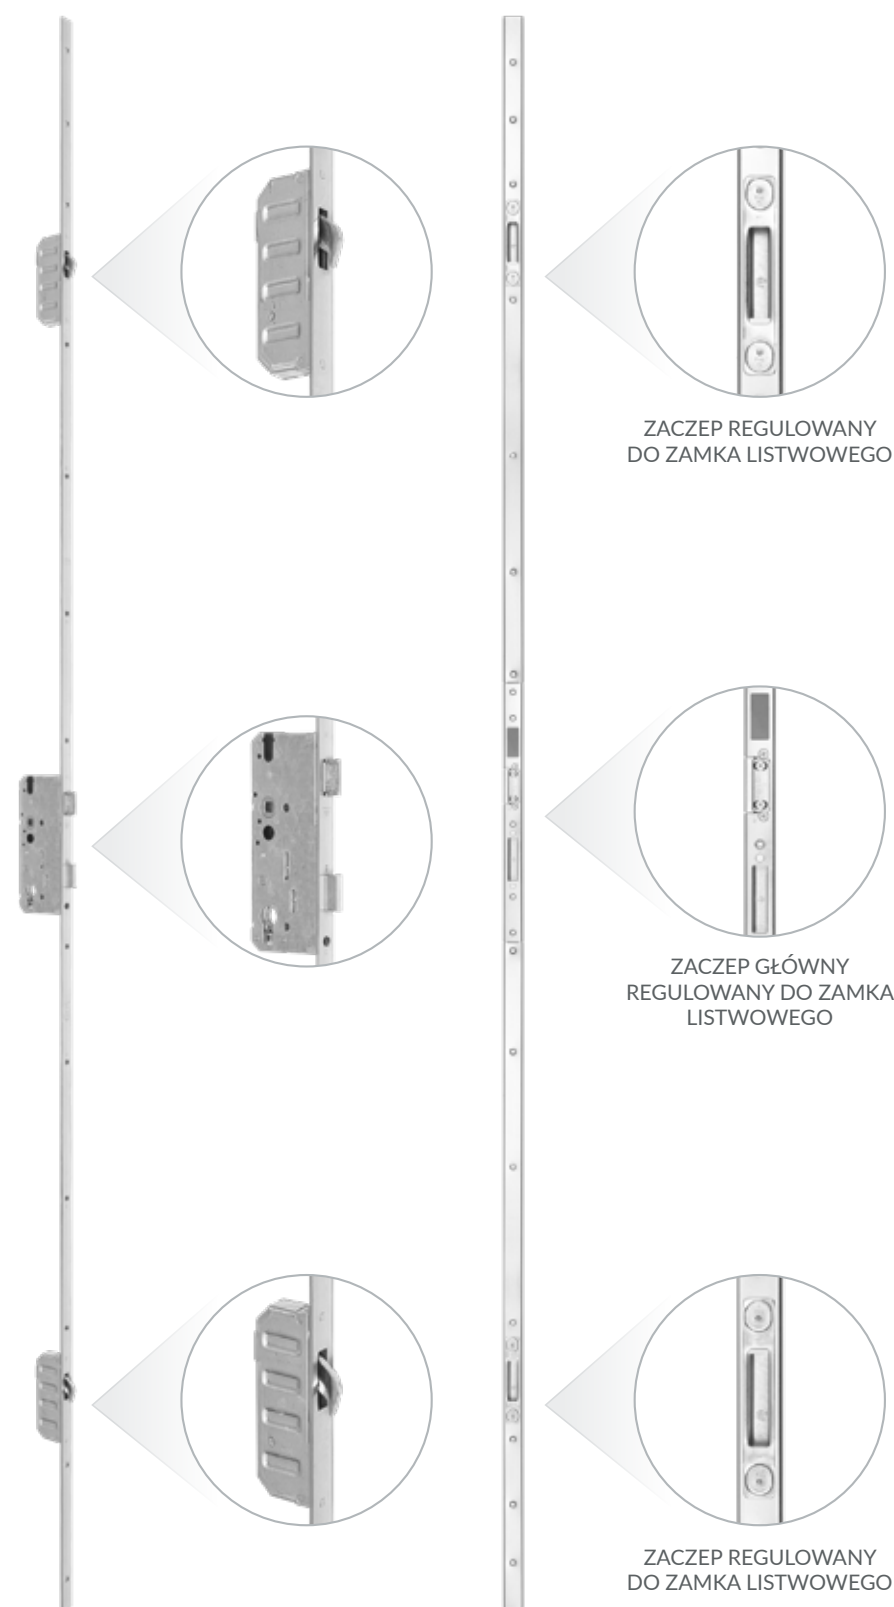

~~250 zł~~

1 zł

DOPLĄTA DO I STANDARDU DRZWI

Promocyjny zamek występuje w połączeniu z pojedynczą wkładką patentową niemieckiej firmy WILKA z kompletem 3 kluczy.

PROMOCJA!

KLAMKA HAGA BEZPIECZNA
ZE WSPOMAGANIEM