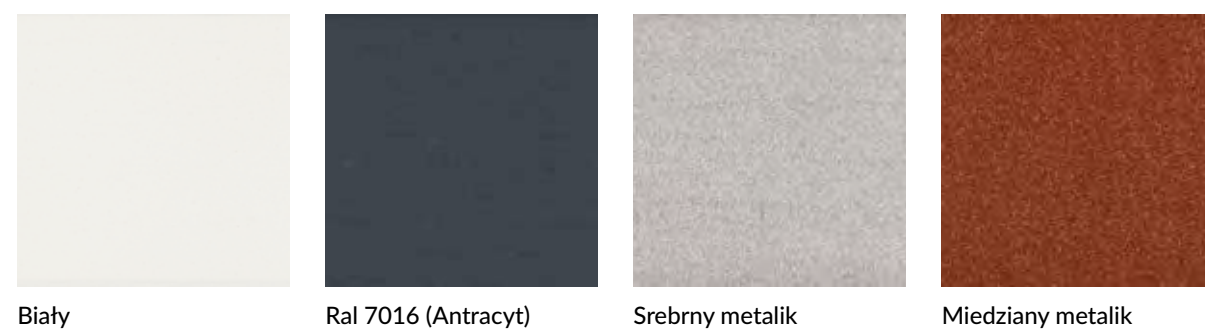

STANDARDOWE RODZAJE WYKOŃCZEŃ RAL