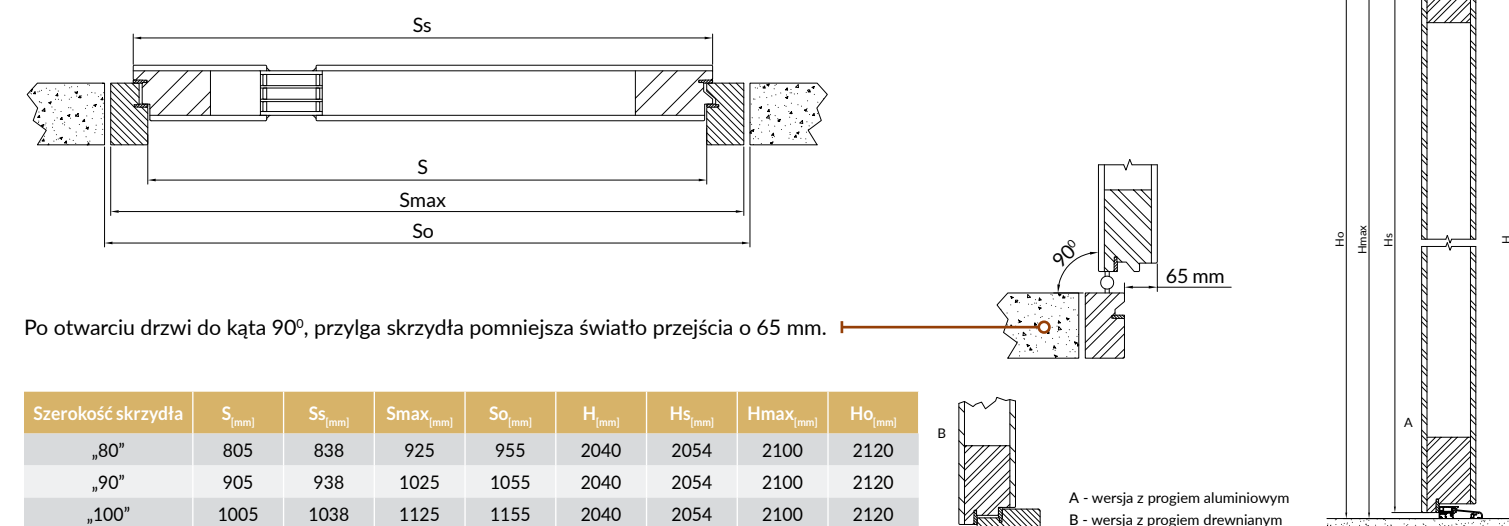

Po otwarciu drzwi do kąta 90°, przylga skrzydła pomniejsza światło przejścia o 47 mm.

Drzwi zewnętrzne nowoczesne przylgowe TermoPlus+ - grubość 100 mm.
Przekrój - pionowy i poziomy.

Po otwarciu drzwi do kąta 90°, przylga skrzydła pomniejsza światło przejścia o 65 mm.