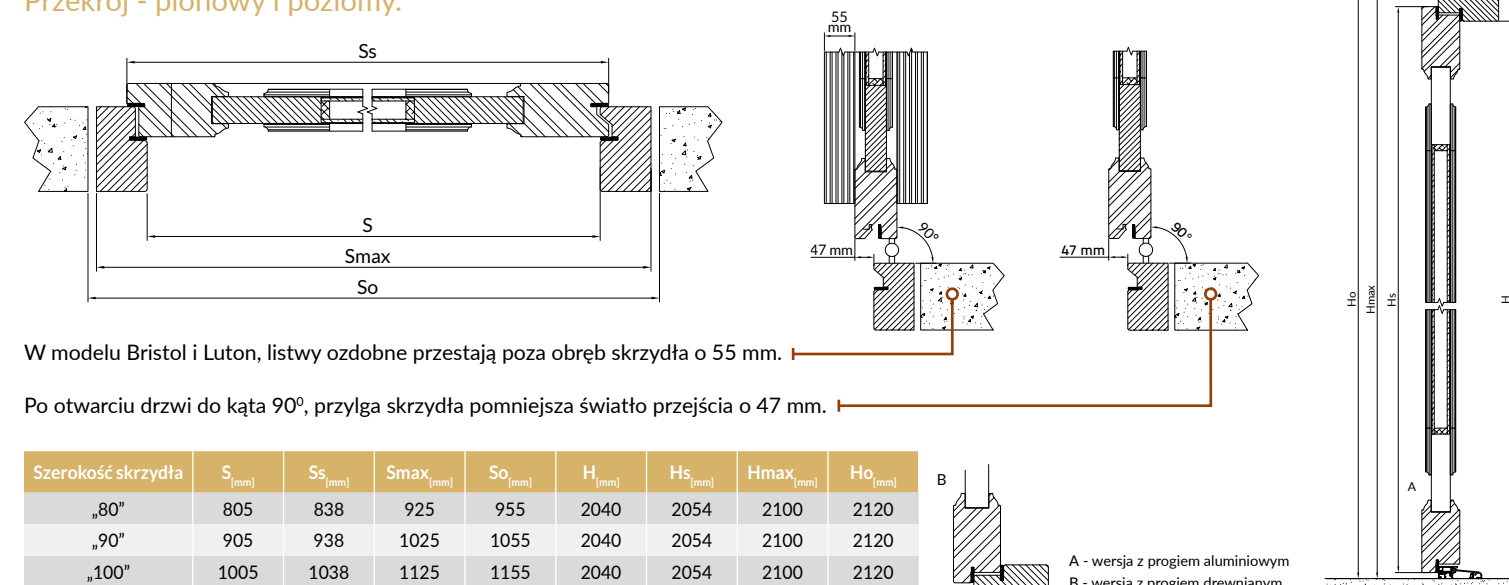

Drzwi zewnętrzne ramowo-płycinowe, ramowo-szkieletowe, retro - grubość 80 mm.
Przekrój - pionowy i poziomy.

W modelu Bristol i Luton, listwy ozdobne przestają poza obręb skrzydła o 55 mm.

Po otwarciu drzwi do kąta 90°, przylga skrzydła pomniejsza światło przejścia o 47 mm.