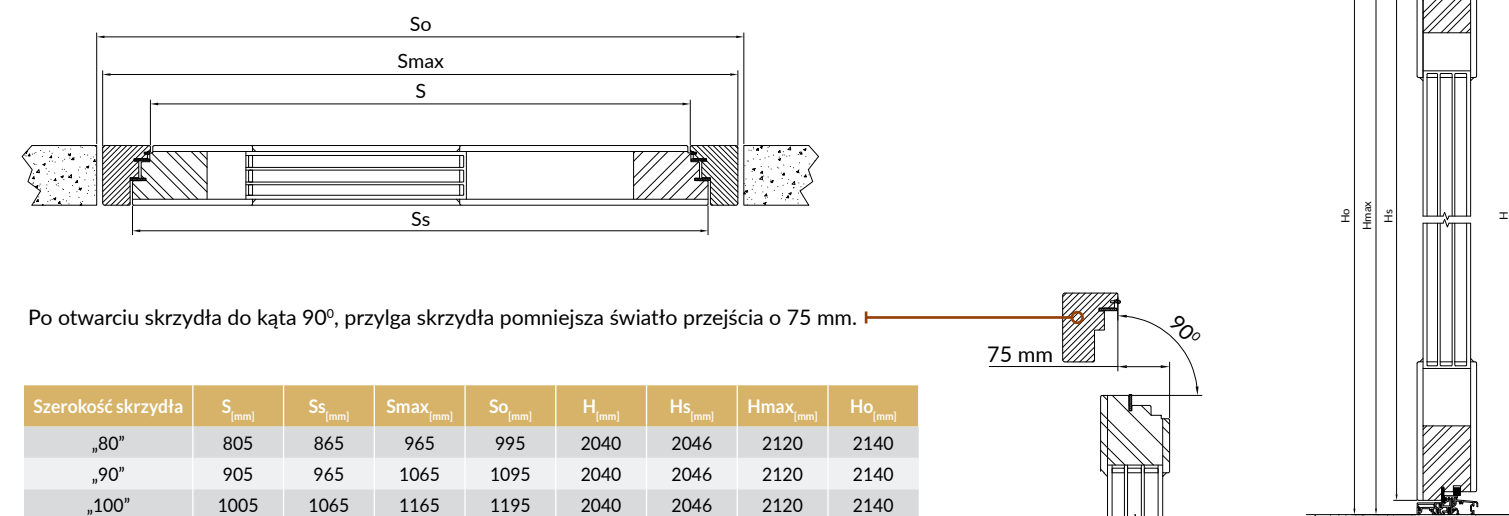

Drzwi zewnętrzne licowane z ościeżnicą stałą - grubość 100 mm.
Przekrój - pionowy i poziomy.

Po otwarciu skrzydła do kąta 90°, przylga skrzydła pomniejsza światło przejścia o 75 mm.

H - Wysokość w świetle ościeżnicy [mm]   Ho - Wysokość otworu w ścianie [mm]   S_{max} - Całkowita szerokość drzwi [mm]
H_s - Wysokość skrzydła [mm]   S - Szerokość w świetle ościeżnicy [mm]   So - Szerokość otworu w ścianie [mm]
H_{max} - Całkowita wysokość drzwi [mm]   S_s - Szerokość skrzydła [mm]