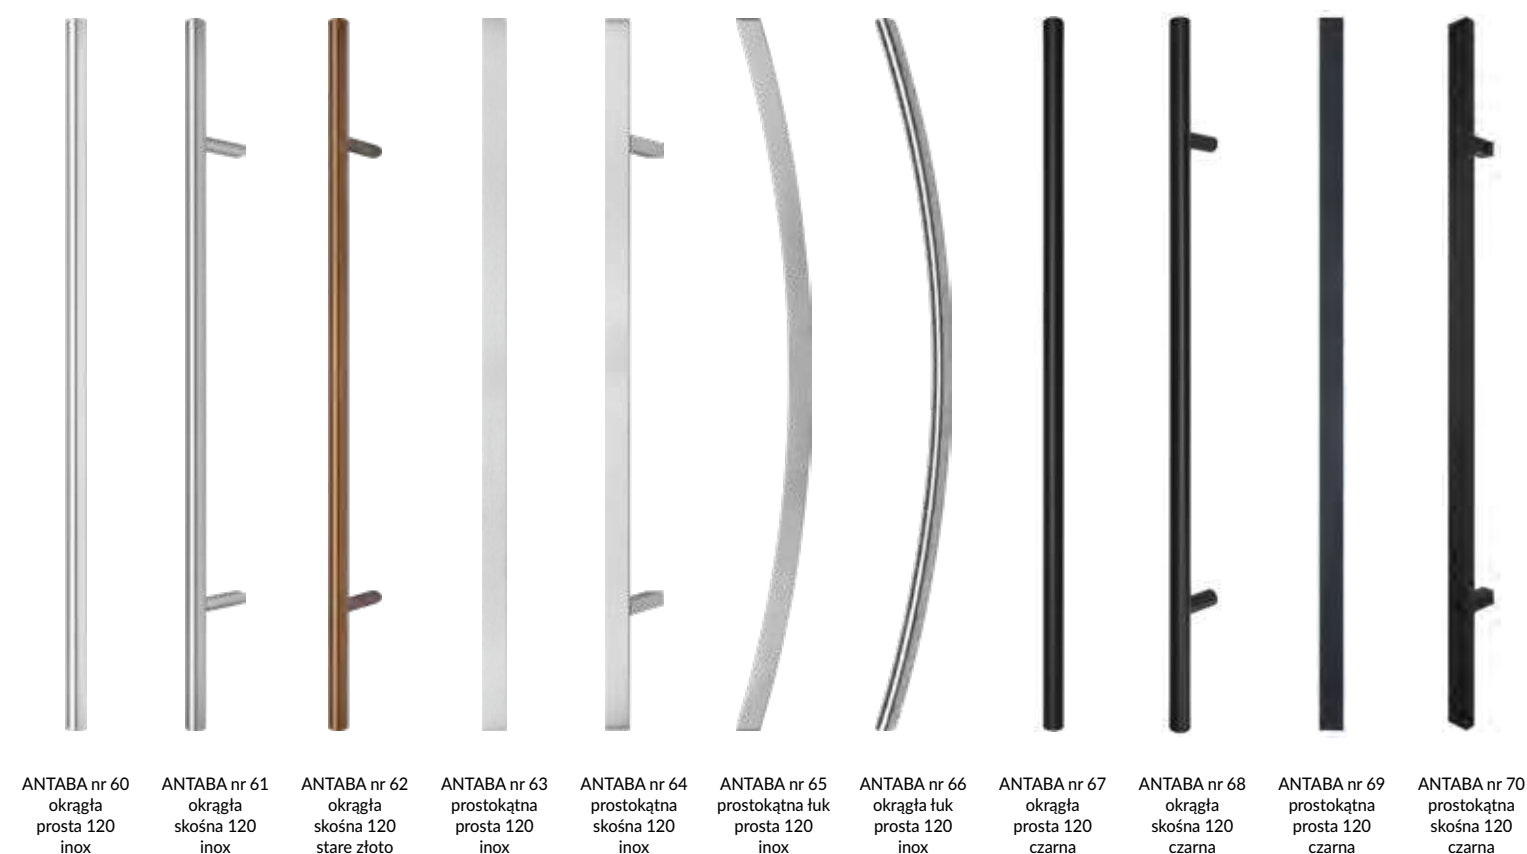

LINCOLN

BEDFORD

CARDIFF

PRESTON

PRESTON

PRESTON

STANDARDOWE RODZAJE WYKOŃCZEŃ LAZUROWYCH W WERSJI DĘBOWEJ

* Uwaga!!! Kolory Dąb bielony, Hemlock, Lakier bezbarwny, Yellow, Winchester, Afzelia, Sosna, Orange w drzwiach Ramowo-płycinowych, Ramowo-szkieletowych i Retro występują tylko w opcji z wklejkami z drewna dębowego w brzegowe listwy ramiaków za dopłatą 15%.
Drzwi zewnętrzne malowane są wysokiej jakości farbami lazurowymi niemieckiej firmy REMMERS.

AXA
HOME SECURITY

Klamki AXA slim występują tylko w połączeniu z antabą.

ZAMKI LISTWOWE

WINKHAUS

SAMOZAMYKACZ WPUSZCZANY W SKRZYDŁO

CZYTNIK LINII PAPILARNYCH

GU

WILKA®
SCHLIESSTECHNIK