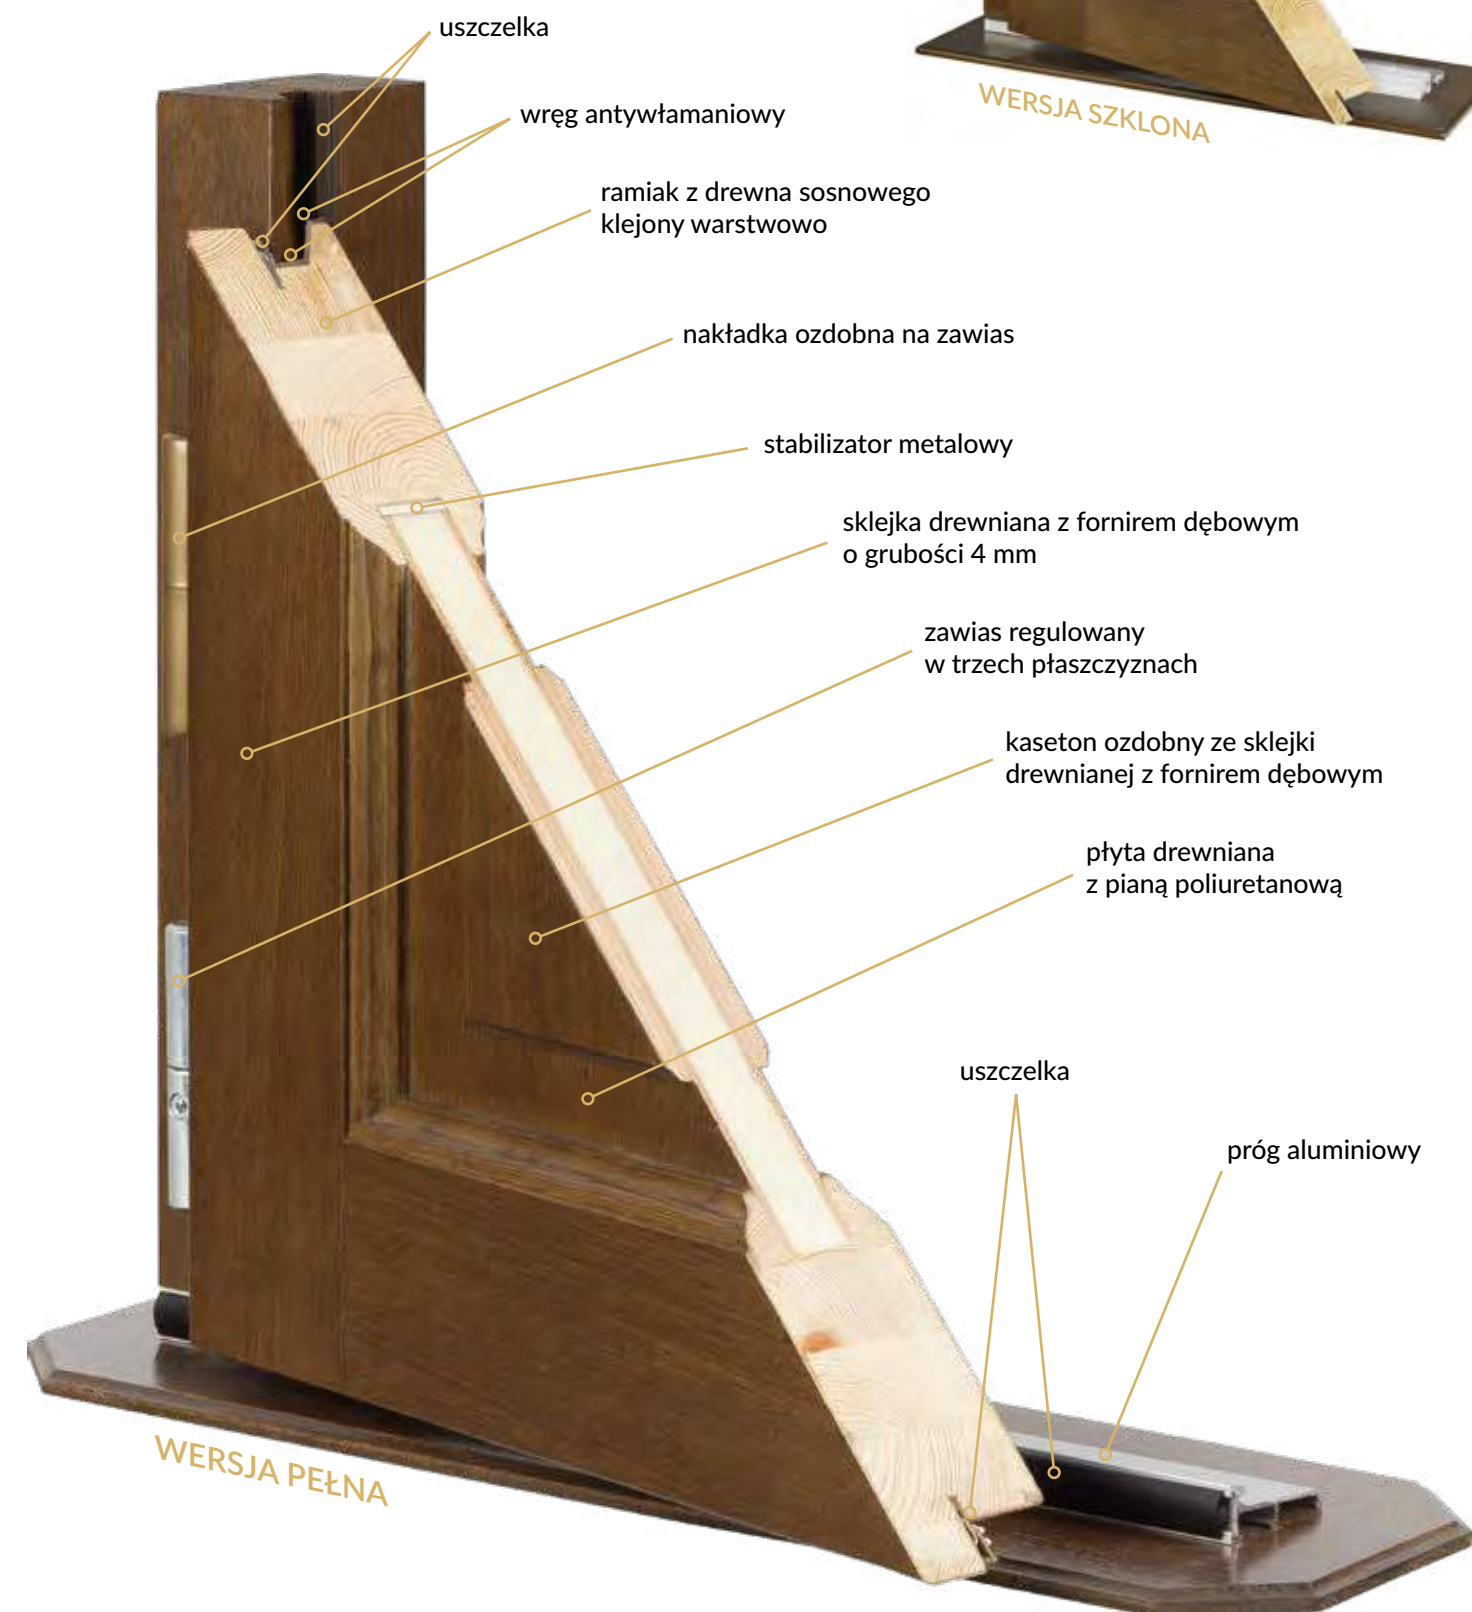

Grubsze drzwi!

Cieplejsze drzwi!

Bezpieczniejsze drzwi!

+

+

Dopłata tylko
= 270 zł
* dotyczy drzwi jednoskrzydłowych

80 mm
GRUBOŚĆ DRZWI

0,99 W/m²k
PRZENIKALNOŚĆ CIEPLNA
DRZWI PRZESZKŁONYCH

WRĘG
ANTYWŁAMANIOWY