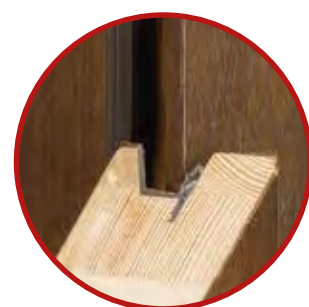

Dopłata tylko
= 270 zł
* dotyczy drzwi jednoskrzydłowych

80 mm
GRUBOŚĆ DRZWI

0,99 W/m²k
PRZENIKALNOŚĆ CIEPLNA
DRZWI PRZESZKŁONYCH

WRĘG
ANTYWŁAMANIOWY