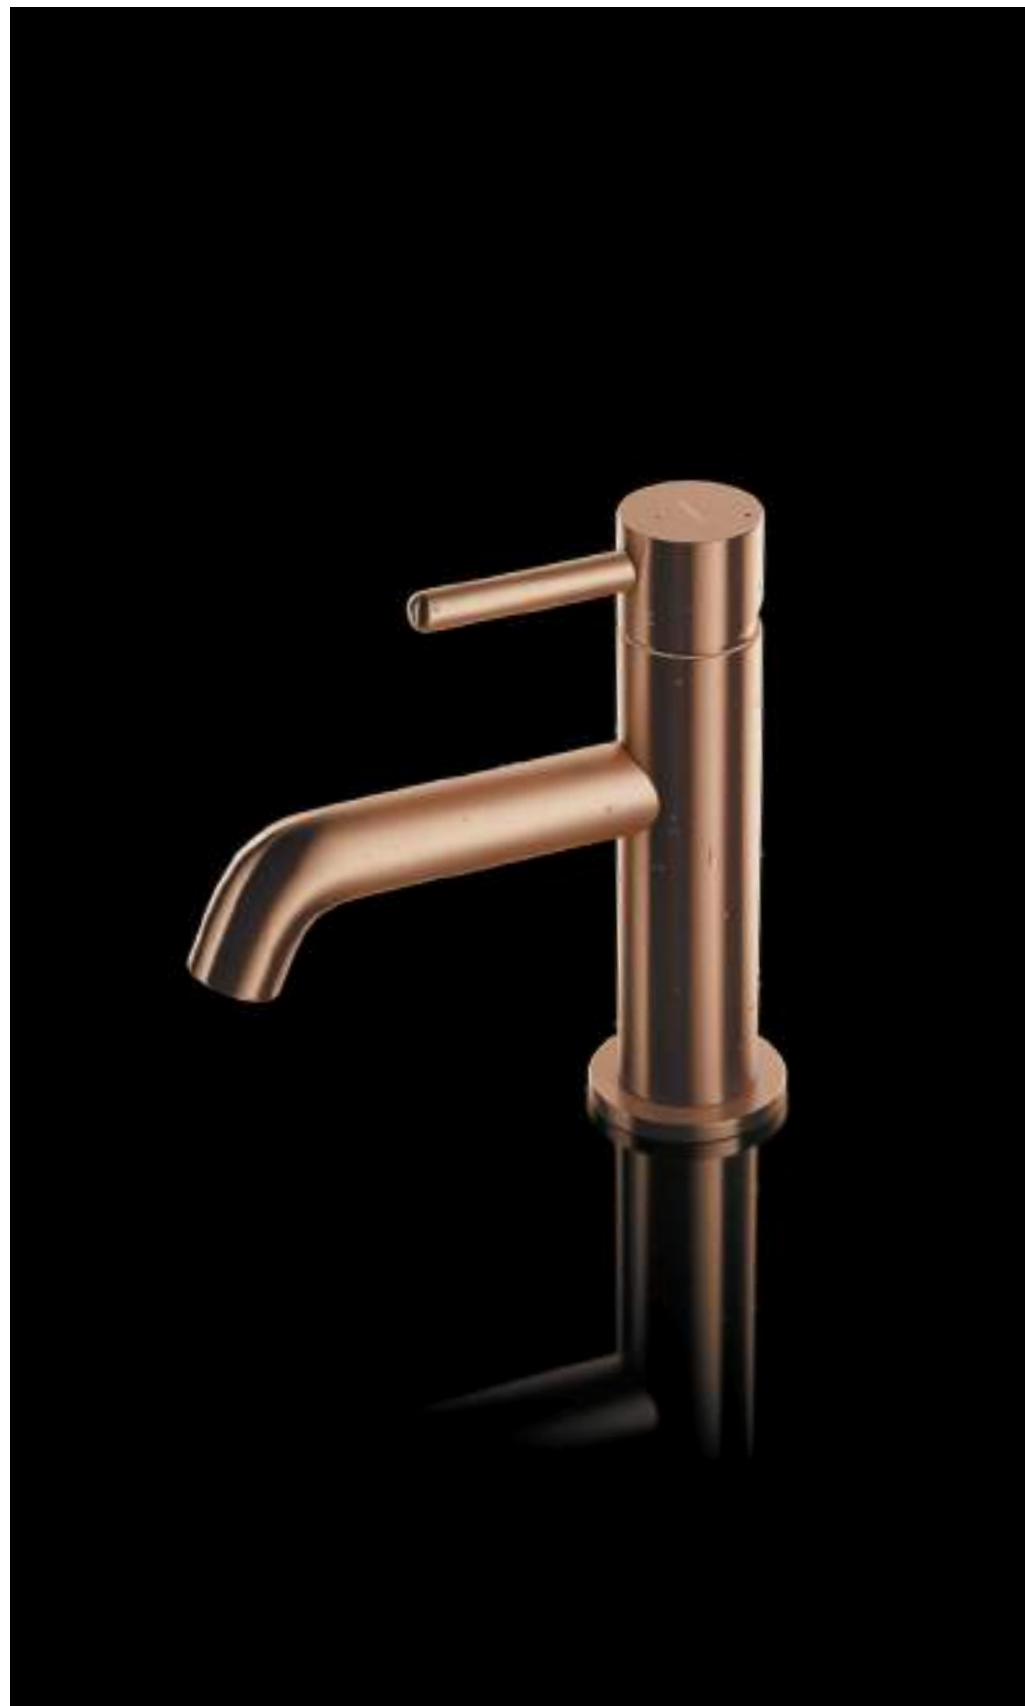

SYSYW01CP

CP 252

Y

miedź szczotkowana | brushed copper

Ponadczasowy, perfekcyjnie dopracowany wzór stworzony w duchu minimalizmu daje maksymalne możliwości aranżacyjne.

Timeless and perfectly refined design, created in the spirit of minimalism, offers the maximum of interior design options.