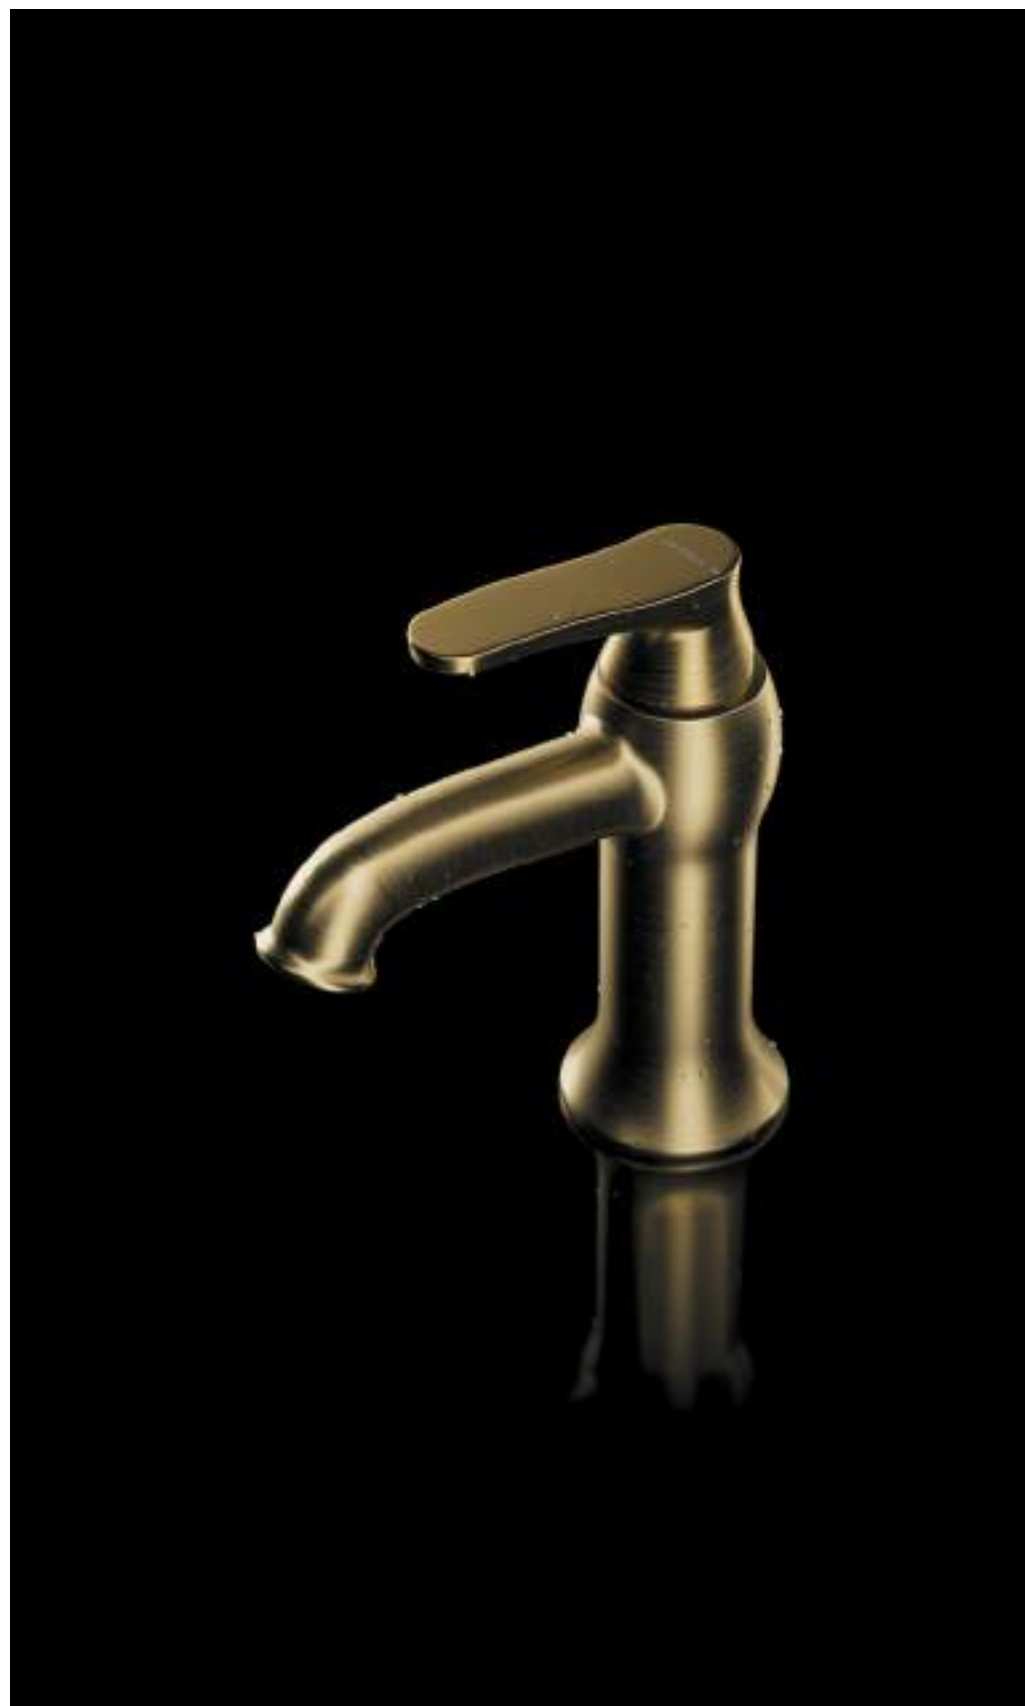

SYSAD27GL

GL 503

ART DECO

brąz antyczny | antique bronze

Kolekcja została zaprojektowana z myślą o stworzeniu we wnętrzu wyjątkowego klimatu, nawiązującego do minionych epok. Zachwyca urokliwymi, stylizowanymi detalami oraz wyrafinowaniem i precyzją wykonania.