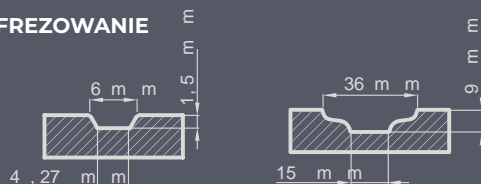

RODZAJ

FREZOWANIE