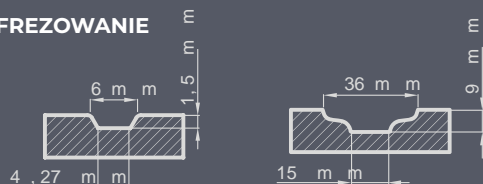

RODZAJ

FREZOWANIE