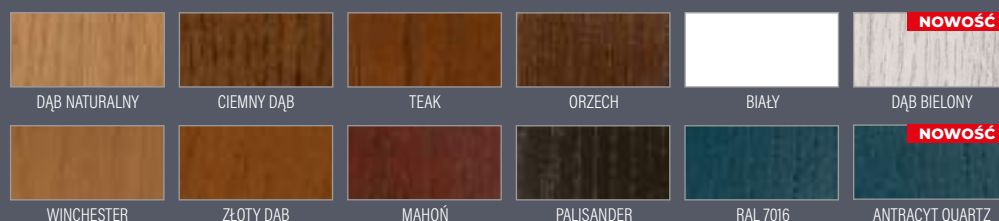

**GRUBOŚĆ DRZWI**

- ◀ 72 ▶
- ◀ 82 ▶
- ◀ 102 ▶

**RODZAJ**

**FREZOWANIE**

**P173**

SOSNA **6550 zł\***

DĄB / MERANTI **6850 zł\***

korony występują tylko jednostronnie