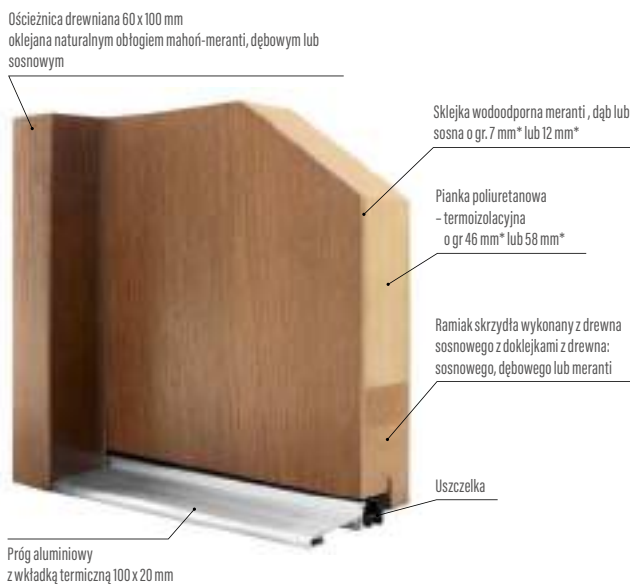

Ościeznica

- drewno klejone warstwowo z doklejkami dębowymi, sosnowymi lub meranti o wymiarach 100 mm x 60 mm
- próg aluminiowy z przegrodą termiczną lub drewniany

Wykończenie

- trzykrotne malowanie metodą hydrodynamiczną farbami wodorozcieńczalnymi wg palety kolorów ERKADO lub kryjącymi RAL za dopłatą oprócz RAL 9016 (biały) i RAL 7016 (antracyt) (str. 99)

Wymiary

- typowe wg tabeli (str. 82)
- dostępne w wymiarach niestandardowych bez dopłaty za nietypowy wymiar. Dopłata obejmuje wyłącznie drzwi: wyższe niż 212 cm i szersze niż 102 cm

Wyposażenie standardowe

- 2 zamki niezależne bolcowe, rozstaw 72 mm
- cztery zawiasy regulowane w trzech płaszczyznach
- próg aluminiowy z przegrodą termiczną lub drewniany
- blachy ozdobne, nierdzewne w wybranych modelach
- pakiet szybowy ze szkłem lakierowanym czarnym w wybranych modelach

Wyposażenie za dopłatą

- klamka
- wkładki 35/65
- pochwyty
- zamek biometryczny
- wizjer
- kontrakton alarmowy
- elektrozaczep - tylko przy zamku listwowym na 1 lub 2 wkładki
- zamek listwowy na jedną lub dwie wkładki
- okapnik drewniany (drzwi otwierane do wewnątrz)