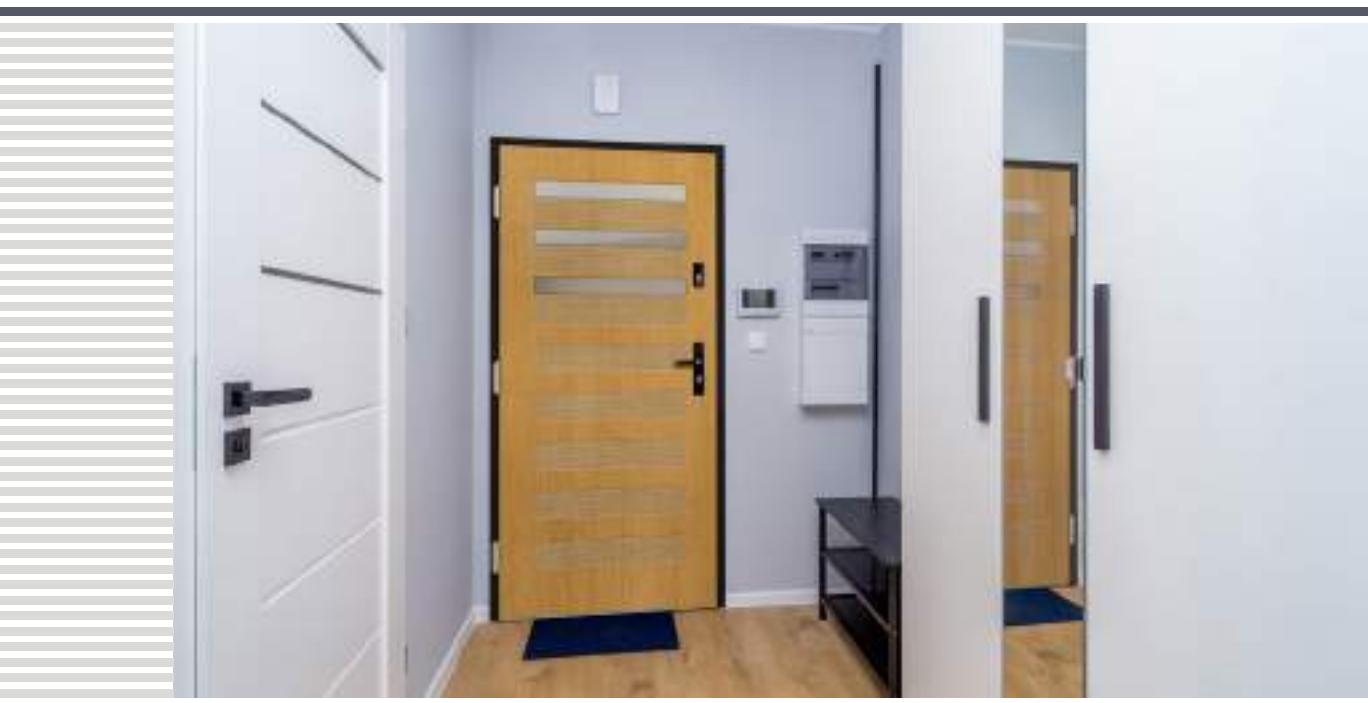

<sup>1)</sup> dopłata 500 zł netto

\*) Podana cena dotyczy drzwi gr. 72 mm DĄB/MERANTI/SOSNA. **DRZWI BEZPRZYLGOWE** – dopłata 2100 zł netto do ceny drzwi w gr. 82 i 102 mm w wersji przylgowej. Drzwi ERKADO dostępne są w wymiarach niestandardowych **bez dopłaty** za nietypowy wymiar. Dopłata obejmuje wyłącznie drzwi: wyższe niż 212 cm i szersze niż 102 cm. Podane ceny są cenami netto – nie zawierają podatku VAT.