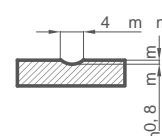

FREZOWANIE

¹⁾ dopłata 300 zł, ²⁾ dopłata 500 zł – kierunek ustojenia może być pionowy lub poziomy, dla drzwi pełnych lub z płytkim frezowaniem

³⁾ gładki lub ze strukturą drewna

Cena dotyczy skrzydła i nie obejmuje klamki oraz ościeżnicy. Podane ceny są cenami netto – nie zawierają podatku VAT.