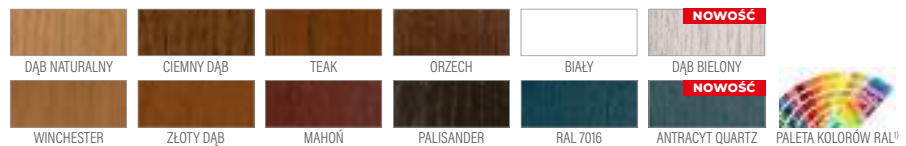

**P185**

SOSNA **6350 zł\***  
DĄB / MERANTI **6650 zł\***

NOWOŚĆ

**P182**

SOSNA **6550 zł\***  
DĄB / MERANTI **6850 zł\***

<sup>1)</sup> dopłata 500 zł netto

DOPLATA DO GRUBOŚCI

◀82▶ **+800 zł**, ▶102▶ **+2200 zł**