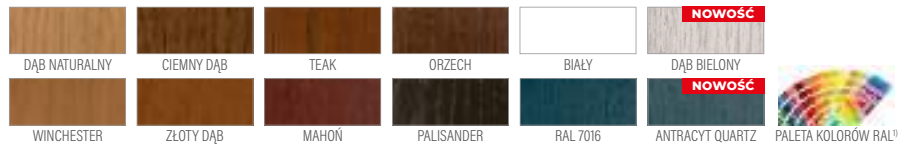

¹⁾ dopłata 500 zł netto