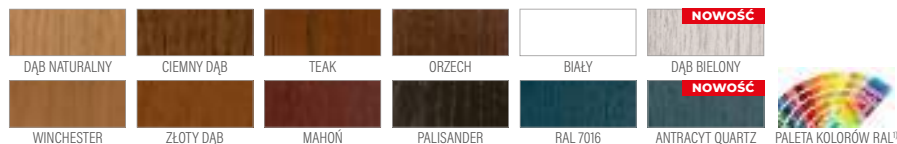

**P50**

SOSNA	<b>5200 zł*</b>
DAŁB / MERANTI	<b>5500 zł*</b>

**P22**

SOSNA	<b>5850 zł*</b>
DAŁB / MERANTI	<b>6150 zł*</b>

**P34**

SOSNA	<b>5850 zł*</b>
DAŁB / MERANTI	<b>6150 zł*</b>

DOPŁATA DO GRUBOŚCI

**◀82▶ +800 zł, ▶102▶ +2200 zł**