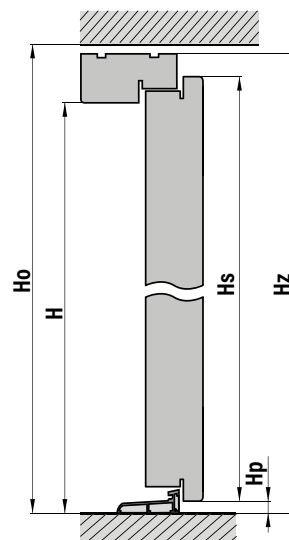

FELC NA PRZYLDZE SKRZYDŁA 18 mm

zalety:

- lepsze doszczelnienie skrzydła do ościeżnicy
- pełne krycie blach zaczepowych