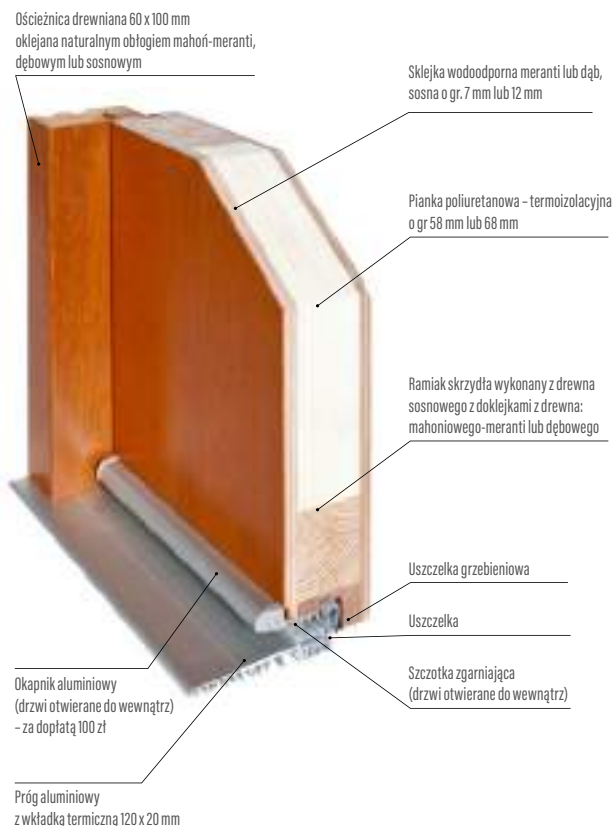

Ościeżnica

- drewno klejone warstwowo z doklejkami mahoń-meranti, dąb lub sosna o wymiarach 100 mm x 60 mm
- próg aluminiowy z przegrodą termiczną lub drewniany

Wykończenie

- trzykrotne malowanie metodą hydrodynamiczną farbami wodorozcieńczalnymi wg palety kolorów ERKADO lub kryjącymi RAL za dopłatą oprócz RAL 9016 (biały) i RAL 7016 (antracyt) (str. 99)

Wymiary

- typowe wg tabeli (str. 82)
- dostępne w wymiarach niestandardowych bez dopłaty za nietypowy wymiar. Dopłata obejmuje wyłącznie drzwi: wyższe niż 212 cm i szersze niż 102 cm

Wypożyczenie standardowe

- zamek listwowy na 1 wkładkę, rozstaw 72 mm
- cztery zawiasy regulowane w trzech płaszczyznach
- próg aluminiowy z przegrodą termiczną lub drewniany
- blachy ozdobne, nierdzewne w wybranych modelach:
- pakiet szybowy ze szkłem lakierowanym czarnym w modelach: P120, P121, P122, P123, P124, P125, P126, P127

Wypożyczenie za dopłatą

- klamka
- wkładki 45/65
- pochwyt
- zamek biometryczny
- wizjer
- kontrakt alarmowy
- elektrozaczep
- zamek listwowy na dwie wkładki
- wkładka termoizolacyjna do progu
- okapnik aluminiowy (drzwi otwierane do wewnątrz)