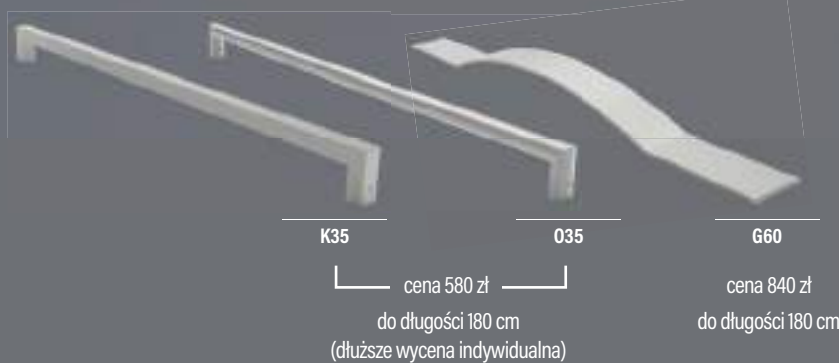

cena 700 zł  
niezależnie od długości

czarne szkło  
z podświetleniem  
dł. 120, 150 lub 180 cm  
- cena 1680 zł

drewno (stary dąb)  
z podświetleniem  
dł. 120, 150 lub 180 cm  
- cena 1680 zł

inox

czarny