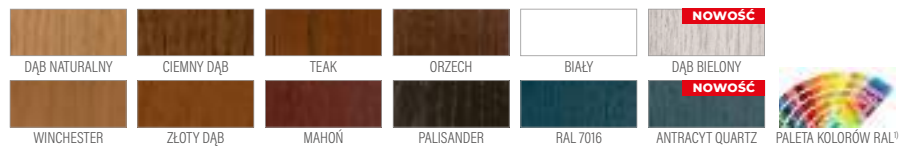

SOSNA **5400 zł\***

DĄB / MERANTI **5700 zł\***

Dopłata za inox dwustronny 400 zł

**P42**

SOSNA **5400 zł\***

DĄB / MERANTI **5700 zł\***

Dopłata za inox dwustronny 400 zł

DOPŁATA DO GRUBOŚCI  
**◀82▶ +800 zł, ▶102▶ +2200 zł**