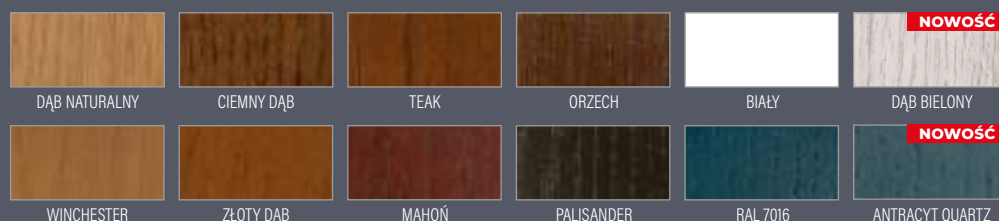

¹⁾ dopłata 1000 zł netto – kierunek usłojenia może być pionowy lub poziomy (oprócz modeli z głębokimi frezowaniami)

²⁾ dopłata 1500 zł netto – kierunek usłojenia może być pionowy lub poziomy (oprócz modeli z głębokimi frezowaniami)