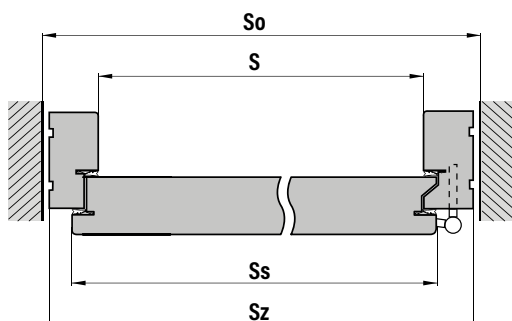

FELC NA PRZYLDZE SKRZYDŁA 18 mm

zalety:

- lepsze doszczelnienie skrzydła do ościeżnicy
- pełne krycie blach zaczepowych