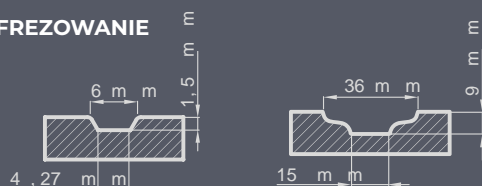

GRUBOŚĆ DRZWI

RODZAJ

FREZOWANIE