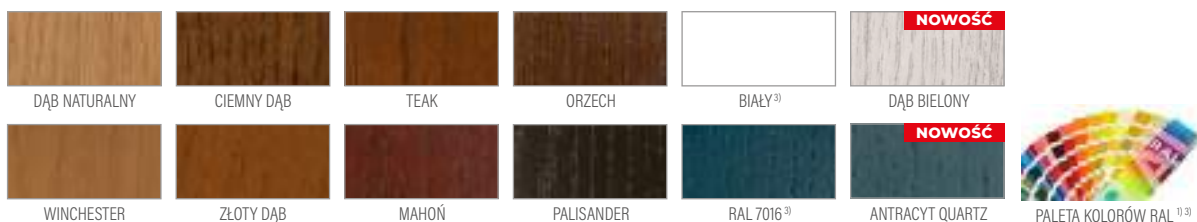

¹⁾ dopłata 300 zł, ²⁾ dopłata 500 zł – kierunek ustojenia może być pionowy lub poziomy, dla drzwi pełnych lub z płytkim frezowaniem

³⁾ gładki lub ze strukturą drewna

Cena dotyczy skrzydła i nie obejmuje klamki oraz ościeżnicy. Podane ceny są cenami netto – nie zawierają podatku VAT.