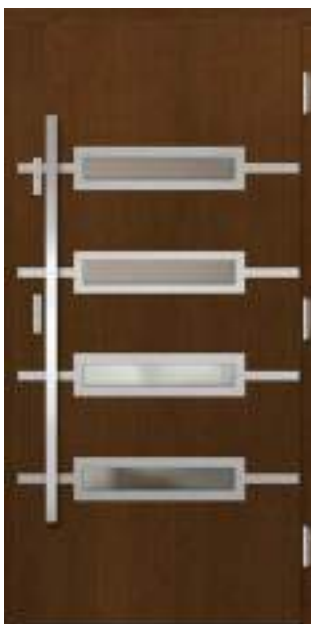

P91

SOSNA **5400 zł***
DĄB / MERANTI **5700 zł***

Dopłata za inox dwustronny 400 zł