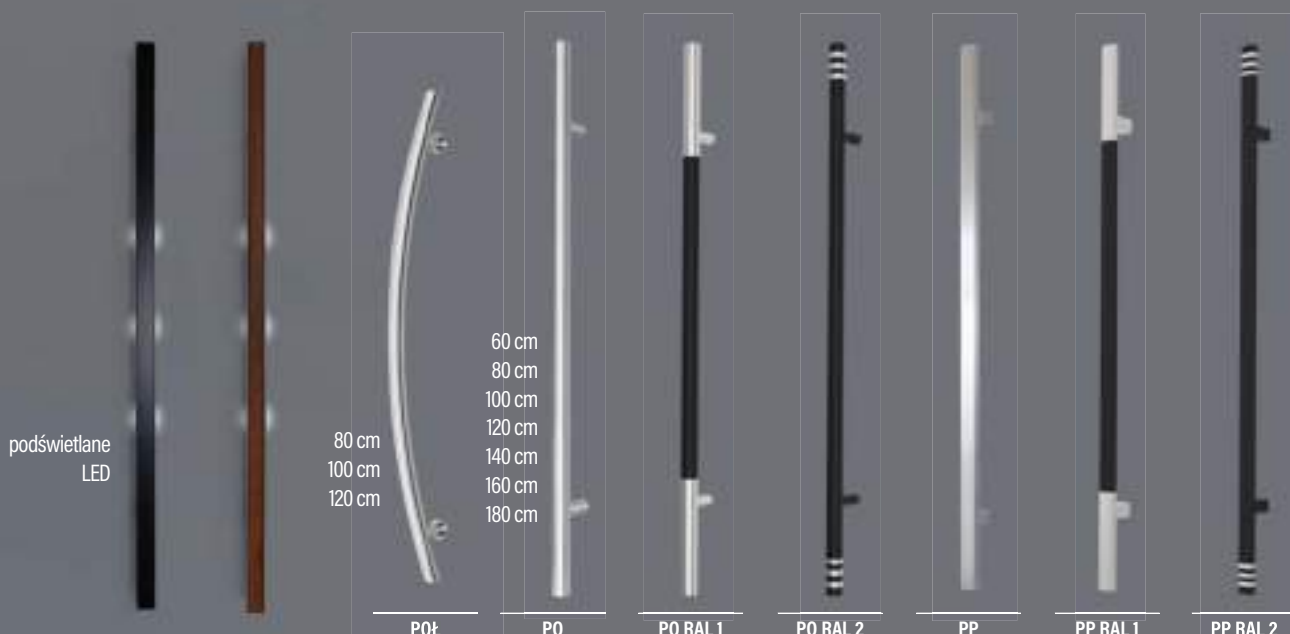

POCHWYTY NIERDZEWNE

kolor INOX lub malowane proszkowo na czarno (dopłata do czarnego pochwyty +50 zł netto)

podświetlane
LED

80 cm
100 cm
120 cm

60 cm
80 cm
100 cm
120 cm
140 cm
160 cm
180 cm

POŁ

PO

PO RAL 1

PO RAL 2

PP

PP RAL 1

PP RAL 2

cena 700 zł
niezależnie od długości

cena 700 zł
niezależnie od długości

czarne szkło
z podświetleniem
dł. 120, 150 lub 180 cm
- cena 1680 zł

drewno (stary dąb)
z podświetleniem
dł. 120, 150 lub 180 cm
- cena 1680 zł

inox

czarny