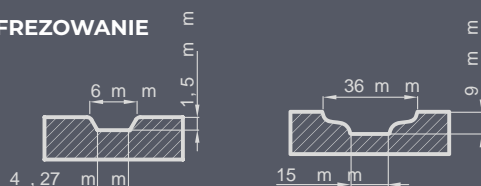

RODZAJ

FREZOWANIE

P99

WYKOŃCZENIE

¹⁾ dopłata 1000 zł netto – kierunek usłojenia może być pionowy lub poziomy (oprócz modeli z głębokimi frezowaniami)

²⁾ dopłata 1500 zł netto – kierunek usłojenia może być pionowy lub poziomy (oprócz modeli z głębokimi frezowaniami)

³⁾ dopłata 500 zł netto