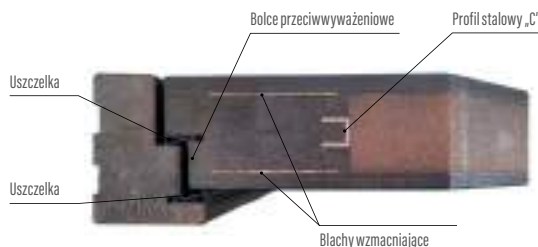

Ościeżnica

- drewno klejone warstwowo z doklejkami mahoń-meranti lub dąb o wymiarach 107 mm x 80 mm
- próg drewniany

Wykończenie

- trzykrotne malowanie metodą hydrodynamiczną farbami wodorozcieńczalnymi wg palety kolorów ERKADO lub kryjącymi RAL za dopłatą oprócz RAL 9016 (biały) i RAL 7016 (antracyt) (str. 99)

Wymiary

- dostępne są w wymiarach niestandardowych bez dopłaty za nietypowy wymiar. Dopłata obejmuje wyłącznie drzwi: wyższe niż 214 cm i szersze niż 106 cm.

Wyposażenie standardowe

- zamek listwowy na 1 wkładkę, rozstaw 72 mm
- trzy zawiasy chowane w trzech płaszczyznach „3D”
- próg drewniany z przegrodą termiczną
- blachy ozdobne, nierdzewne w wybranych modelach
- pakiet szybowy ze szkłem lakierowanym czarnym w wybranych modelach

Wyposażenie za dopłatą

- klamka
- wkładki 55/70
- pochwyt
- zamek biometryczny
- zamek listwowy na 2 wkładki
- wizjer
- elektrozaczep
- wkładka termoizolacyjna do progu
- okapnik aluminiowy (drzwi otwierane do wewnątrz)
- kontrakton alarmowy