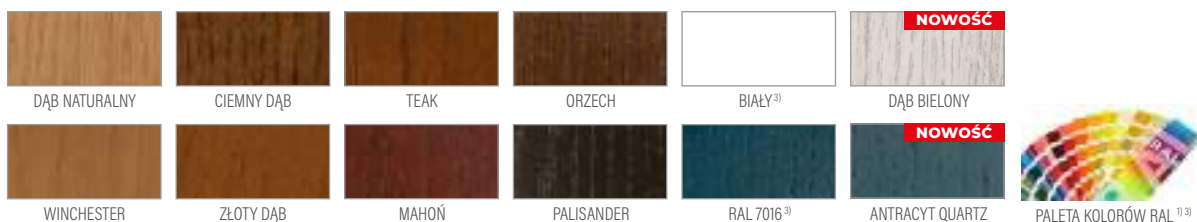

PRZEKRÓJ DRZWI

WYKOŃCZENIE