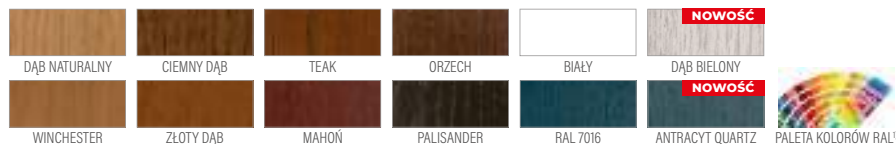

¹⁾ dopłata 500 zł netto