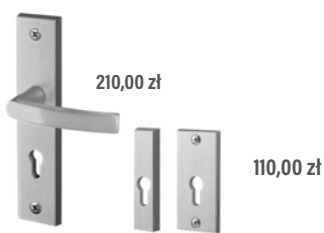

KLAMKI I ROZETY do pochwytów jednostronnych

AXA SOLO
kolor INOX lub czarna