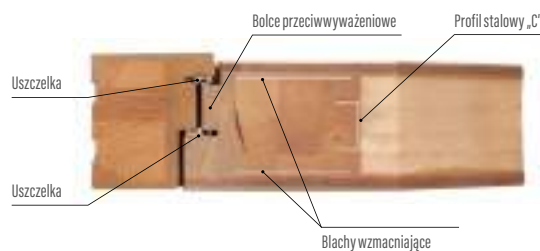

Ościeżnica

- drewno klejone warstwowo z doklejkami mahoń-meranti lub dąb o wymiarach 107 mm x 80 mm
- próg drewniany

Wykończenie

- trzykrotne malowanie metodą hydrodynamiczną farbami wodoroodpornymi wg palety kolorów ERKADO lub kryjącymi RAL za dopłatą oprócz RAL 9016 (biały) i RAL 7016 (antracyt) (str. 99)

Wymiary

- typowe wg tabeli (str. 82)
- dostępne są w wymiarach niestandardowych bez dopłaty za nietypowy wymiar. Dopłata obejmuje wyłącznie drzwi: wyższe niż 214 cm i szersze niż 106 cm.

Wypożenie standardowe

- zamek listwowy na 1 wkładkę, rozstaw 72 mm
- trzy zawiasy chowane w trzech płaszczyznach „3D”
- próg aluminiowy z przegrodą termiczną lub drewniany
- blachy ozdobne, nierdzewne w wybranych modelach
- pakiet szybowy ze szkłem lakierowanym czarnym w wybranych modelach

Wypożenie za dopłatą

- klamka
- wkładki 55/70
- pochwyt
- zamek biometryczny
- zamek listwowy na 2 wkładki
- wizjer
- elektrozaczep
- wkładka termoizolacyjna do progu
- okapnik aluminiowy (drzwi otwierane do wewnątrz)
- kontrakton alarmowy