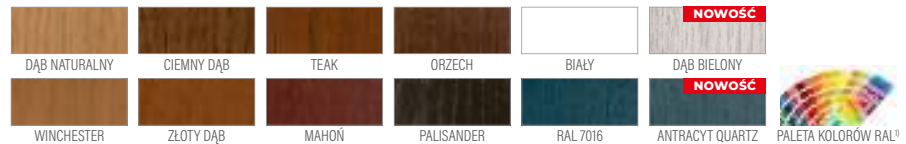

¹⁾ dopłata 500 zł netto