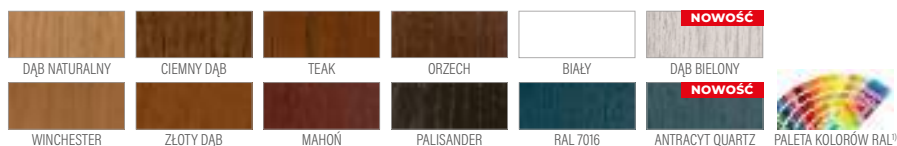

Dopłata za inox dwustronny 200 zł

**P95**

SOSNA **5400 zł\***

DĄB / MERANTI **5700 zł\***

Dopłata za inox dwustronny 200 zł

DOPLATA DO GRUBOŚCI

**◀82▶ +800 zł, ▶102▶ +2200 zł**

<sup>1)</sup> dopłata 500 zł netto