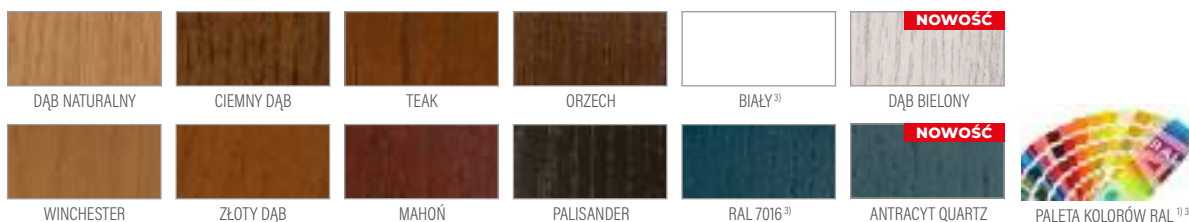

PRZEKRÓJ DRZWI

WYKOŃCZENIE