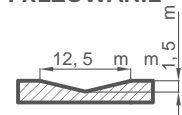

FREZOWANIE

¹⁾ dopłata 300 zł, ²⁾ dopłata 500 zł – kierunek ustojenia może być pionowy lub poziomy, dla drzwi pełnych lub z płytkim frezowaniem

³⁾ gładki lub ze strukturą drewna

Cena dotyczy skrzydła i nie obejmuje klamki oraz ościeżnicy. Podane ceny są cenami netto – nie zawierają podatku VAT.