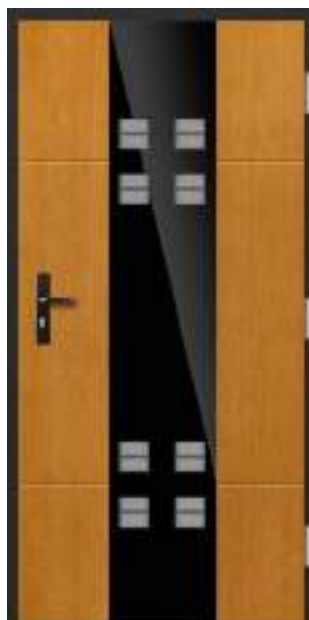

P127

SOSNA	5800 zł*
DĄB / MERANTI	6100 zł*