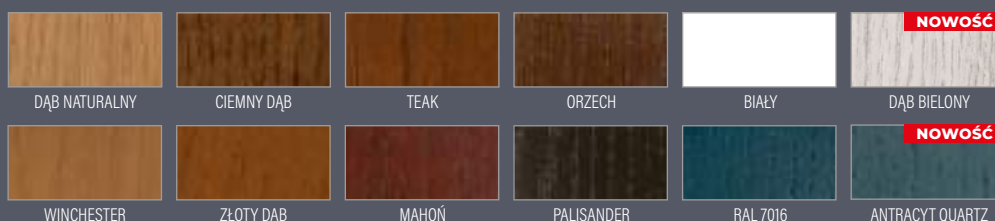

¹⁾ dopłata 1000 zł netto – kierunek usłojenia może być pionowy lub poziomy (oprócz modeli z głębokimi frezowaniami)

²⁾ dopłata 1500 zł netto – kierunek usłojenia może być pionowy lub poziomy (oprócz modeli z głębokimi frezowaniami)