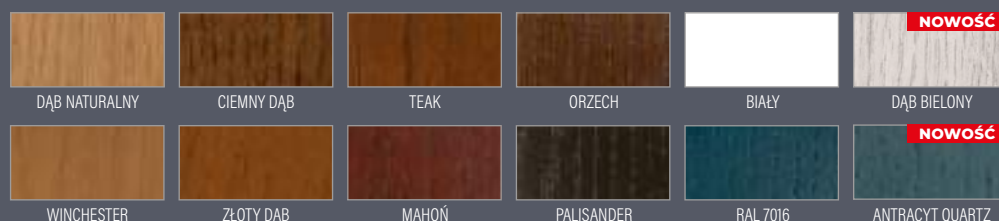

**GRUBOŚĆ DRZWI**

**RODZAJ**

**FREZOWANIE**

**P141**

**WYKOŃCZENIE**

<sup>1)</sup> dopłata 1000 zł netto – kierunek usłojenia może być pionowy lub poziomy (oprócz modeli z głębokimi frezowaniami)  
<sup>2)</sup> dopłata 1500 zł netto – kierunek usłojenia może być pionowy lub poziomy (oprócz modeli z głębokimi frezowaniami)