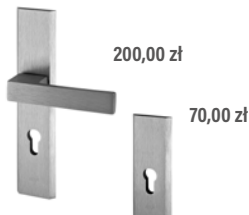

HAGA
podstawowa klasa bezpieczeństwa
w kolorach nikiel, inox, patyna, czarny