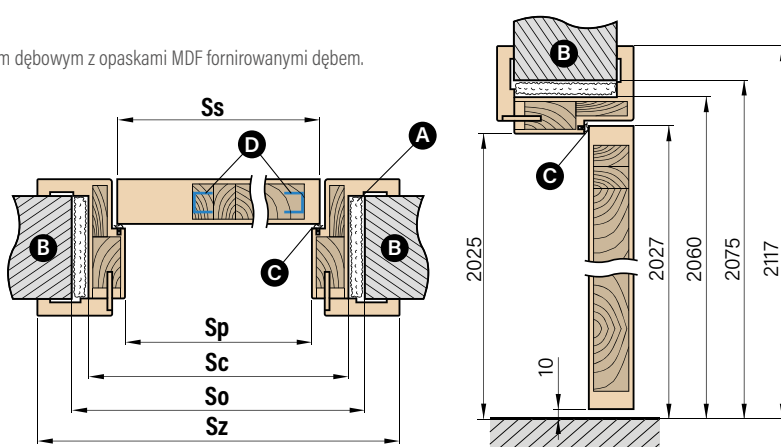

☐ OŚCIEŻNICE I KLAMKI DO DRZWI WEWNĘTRZNYCH

☐ OŚCIEŻNICA REGULOWANA I TUNEL

Ościeżnica wykonana z drewna sosnowego obłożona obłogiem dębowym z opaskami MDF forniowanymi dębem.

Zakres regulacji min.-max (mm)	Cena
80-100	1314 zł*
100-120	1314 zł*
120-140	1394 zł*
140-160	1394 zł*
160-180	1458 zł*
180-200	1458 zł*
200-220	1518 zł*
220-240	1518 zł*
240-260	1600 zł*
260-280	1600 zł*
260-300	1680 zł*
280-300	1680 zł*
300-320	1680 zł*
320-340	1804 zł*
340-360	1804 zł*
360-380	1927 zł*
380-400	1927 zł*
400-420	1927 zł*

1 element

2 elementy

A – pianka montażowa B – mur C – uszczelka D – ceownik stalowy

Szerokość drzwi	Ss	Sp	So	Sc	Sz
„60”	618	600	700	670	779
„70”	718	700	800	770	879
„80”	818	800	900	870	979
„90”	918	900	1000	970	1079
„100”	1018	1000	1100	1070	1179

- opaski łączące tylko pod kątem 90 stopni z opaską 8 cm
- elektrozaczep – 272 zł
- kątownik ruchomy z przedłużonym piórem o 2 cm i kątownik standardowy do ościeżnicy – 220 zł

- istnieje możliwość wykonania ościeżnicy do zakresu 500-520 mm – dopłata za każde 2 cm zakresu wynosi 80 zł, bazując od ceny ościeżnicy 400-420 mm
- cena ościeżnicy tunel w cenie ościeżnicy bezprzylgowej