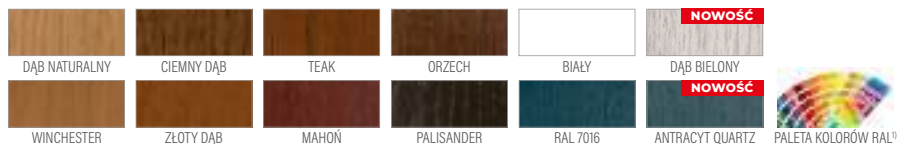

**P55**

SOSNA **5200 zł\***  
 DĄB / MERANTI **5500 zł\***

**P94**

SOSNA **5200 zł\***  
 DĄB / MERANTI **5500 zł\***

**P26**

SOSNA **5200 zł\***  
 DĄB / MERANTI **5500 zł\***

DOPLĄTA DO GRUBOŚCI

◀82▶ **+800 zł,** ▶102▶ **+2200 zł**