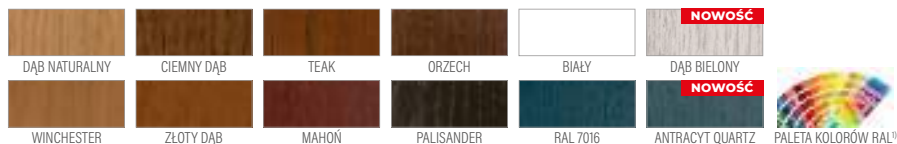

**P71**

SOSNA **5200 zł\***  
 DĄB / MERANTI **5500 zł\***

**P7**

SOSNA **5200 zł\***  
 DĄB / MERANTI **5500 zł\***

**P142**

SOSNA **5200 zł\***  
 DĄB / MERANTI **5500 zł\***

DOPLATA DO GRUBOŚCI

**◀82▶ +800 zł, ▶102▶ +2200 zł**